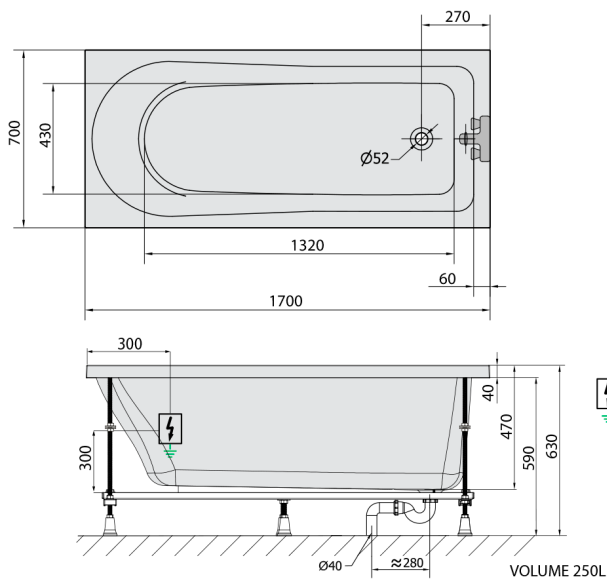

## LISA Whirlpool-Badewanne, 170x70x47cm, Active Hydro, Chrom

**Bestellcode:** 87111.1010

### Größe

Länge: 1700 mm  
 Breite: 700 mm  
 Höhe: 470 mm  
 Umfang: 250 l

### Technisches Arbeitsblatt

Electric cable 3x2,5mm<sup>2</sup>  
 Length 2m from the wall  
 Elektrický kabel 3x2,5mm<sup>2</sup>  
 Délka kabelu ze zdi 2m

Electrical Characteristic:  
 Tension: 220-230V/50hz  
 Max. power consumption: 1200W  
 Electric protection: residual-current device 30mA