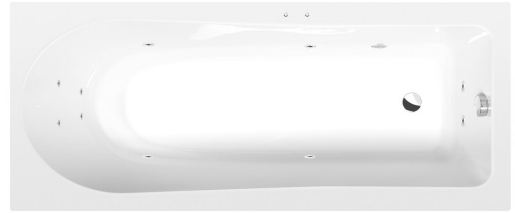

## LISA Whirlpool-Badewanne, 170x70x47cm, Active Hydro, Chrom

**Bestellcode:** 87111.1010

### Größe

Länge: 1700 mm  
 Breite: 700 mm  
 Höhe: 470 mm  
 Umfang: 250 l

### Eigenschaften

Farbe: Weiß  
 Material: Acrylic  
 Garantie: 2 Jahre