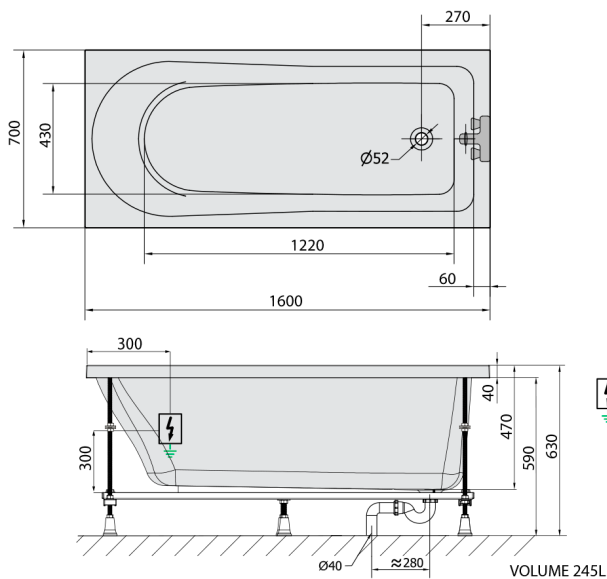

LISA Whirlpool-Badewanne, 160x70x47cm, Highline Hydro-Air, Chrom

Bestellcode: 86111.6010

Größe

Länge: 1600 mm
 Breite: 700 mm
 Höhe: 470 mm
 Umfang: 245 l

Eigenschaften

Farbe: Weiß
 Material: Acrylic
 Garantie: 2 Jahre

Technisches Arbeitsblatt

Electric cable 3x2,5mm²
 Length 2m from the wall
 Elektrický kabel 3x2,5mm²
 Délka kabelu ze zdi 2m

Electrical Characteristic:
 Tension: 220-230V/50hz
 Max. power consumption: 1200W
 Electric protection: residual-current device 30mA