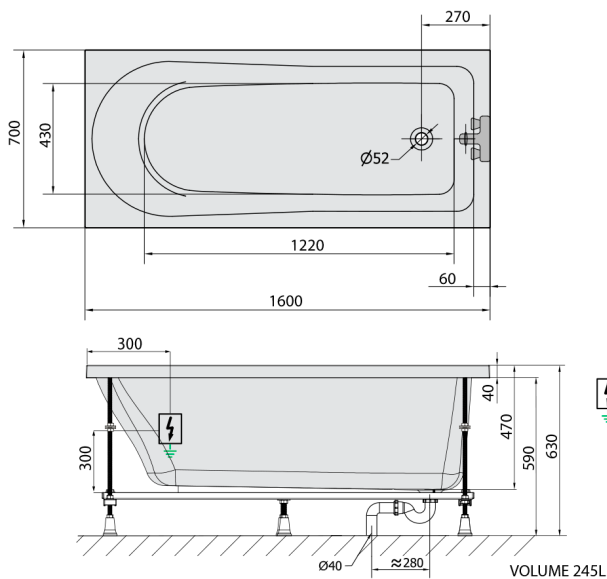

## LISA Whirlpool-Badewanne, 160x70x47cm, Highline Hydro, Chrom

**Bestellcode:** 86111.5010

### Größe

Länge: 1600 mm  
 Breite: 700 mm  
 Höhe: 470 mm  
 Umfang: 245 l

### Technisches Arbeitsblatt

Electric cable 3x2,5mm<sup>2</sup>  
 Length 2m from the wall  
 Elektrický kabel 3x2,5mm<sup>2</sup>  
 Délka kabelu ze zdi 2m

Electrical Characteristic:  
 Tension: 220-230V/50hz  
 Max. power consumption: 1200W  
 Electric protection: residual-current device 30mA