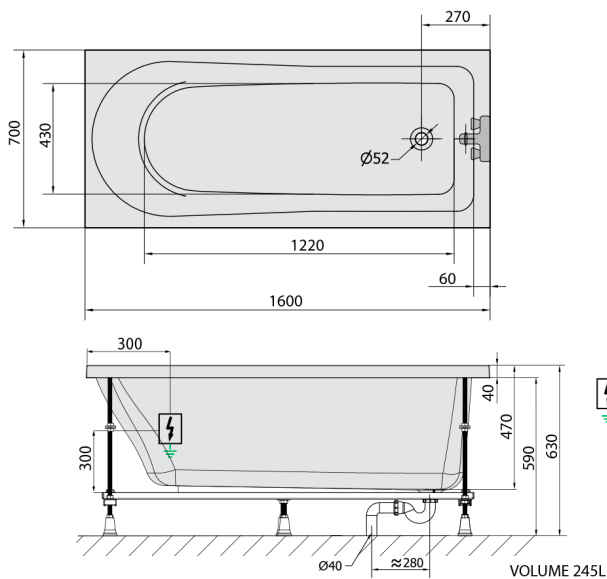

## LISA Whirlpool-Badewanne, 160x70x47cm, Attraction Hydro-Air, Chrom

**Bestellcode:** 86111.4010

### Größe

Länge: 1600 mm  
 Breite: 700 mm  
 Höhe: 470 mm  
 Umfang: 245 l

### Technisches Arbeitsblatt

Electric cable 3x2,5mm<sup>2</sup>  
 Length 2m from the wall  
 Elektrický kabel 3x2,5mm<sup>2</sup>  
 Délka kabelu ze zdi 2m

Electrical Characteristic:  
 Tension: 220-230V/50hz  
 Max. power consumption: 1200W  
 Electric protection: residual-current device 30mA