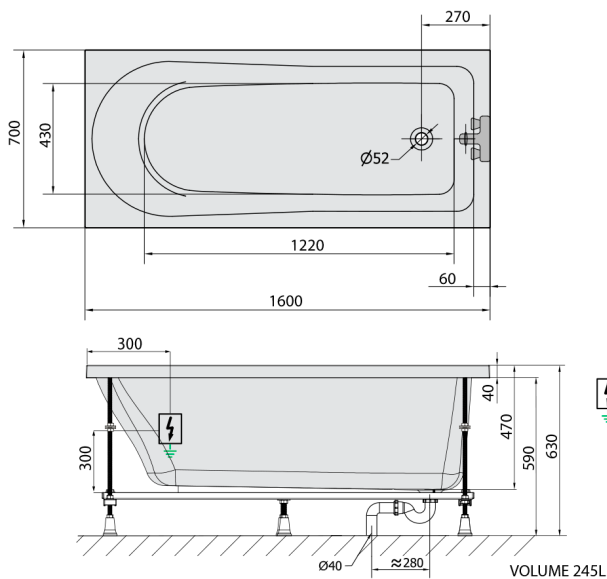

LISA Whirlpool-Badewanne, 160x70x47cm, Attraction Hydro, Chrom

Bestellcode: 86111.3010

Größe

Länge: 1600 mm
 Breite: 700 mm
 Höhe: 470 mm
 Umfang: 245 l

Eigenschaften

Farbe: Weiß
 Material: Acrylic
 Garantie: 2 Jahre

Technisches Arbeitsblatt

Electric cable 3x2,5mm²
 Length 2m from the wall
 Elektrický kabel 3x2,5mm²
 Délka kabelu ze zdi 2m

Electrical Characteristic:
 Tension: 220-230V/50hz
 Max. power consumption: 1200W
 Electric protection: residual-current device 30mA