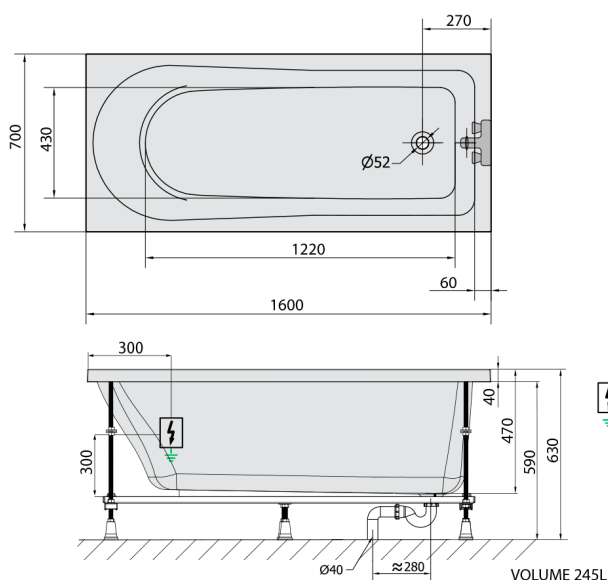

## LISA Whirlpool-Badewanne, 160x70x47cm, Active Hydro-Air, Chrom

Bestellcode: 86111.2010

### Größe

Länge: 1600 mm  
 Breite: 700 mm  
 Höhe: 470 mm  
 Umfang: 245 l

### Technisches Arbeitsblatt

Electric cable 3x2,5mm<sup>2</sup>  
 Length 2m from the wall  
 Elektrický kabel 3x2,5mm<sup>2</sup>  
 Délka kabelu ze zdi 2m

Electrical Characteristic:  
 Tension: 220-230V/50hz  
 Max. power consumption: 1200W  
 Electric protection: residual-current device 30mA