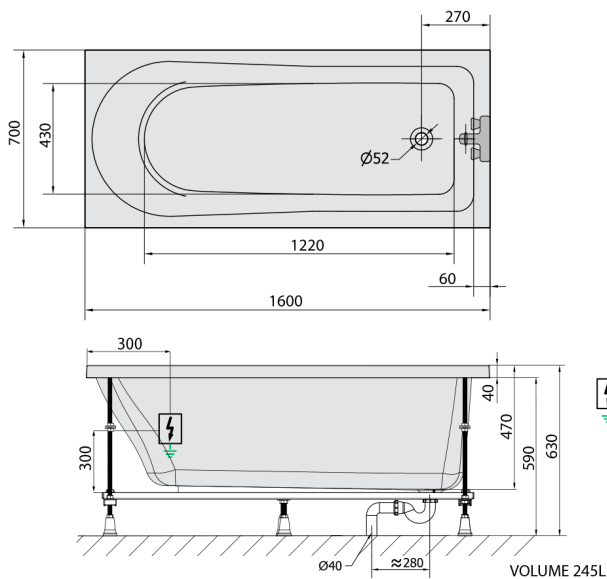

LISA Whirlpool-Badewanne, 160x70x47cm, Active Hydro, Chrom

Bestellcode: 86111.1010

Größe

Länge: 1600 mm
 Breite: 700 mm
 Höhe: 470 mm
 Umfang: 245 l

Eigenschaften

Farbe: Weiß
 Material: Acrylic
 Garantie: 2 Jahre

Technisches Arbeitsblatt

Electric cable 3x2,5mm²
 Length 2m from the wall
 Elektrický kabel 3x2,5mm²
 Délka kabelu ze zdi 2m

Electrical Characteristic:
 Tension: 220-230V/50hz
 Max. power consumption: 1200W
 Electric protection: residual-current device 30mA