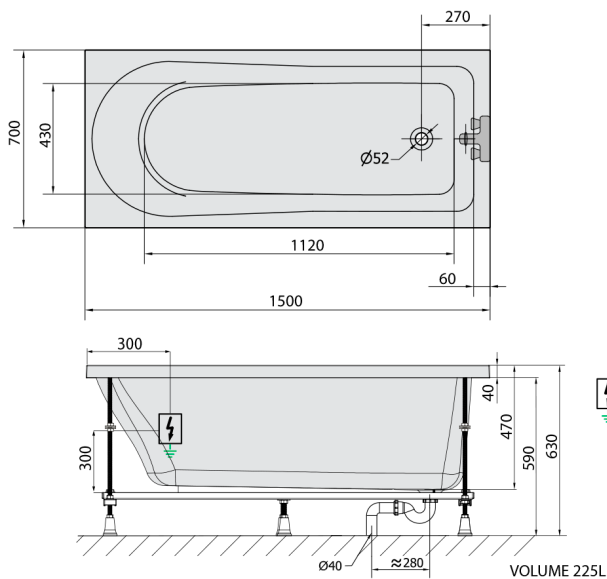

LISA Whirlpool-Badewanne, 150x70x47cm, Highline Hydro-Air, Chrom

Bestellcode: 85111.6010

Größe

Länge: 1500 mm
 Breite: 700 mm
 Höhe: 470 mm
 Umfang: 225 l

Eigenschaften

Farbe: Weiß
 Material: Acrylic
 Garantie: 2 Jahre

Technisches Arbeitsblatt

Electric cable 3x2,5mm²
 Length 2m from the wall
 Elektrický kabel 3x2,5mm²
 Délka kabelu ze zdi 2m

Electrical Characteristic:
 Tension: 220-230V/50hz
 Max. power consumption: 1200W
 Electric protection: residual-current device 30mA