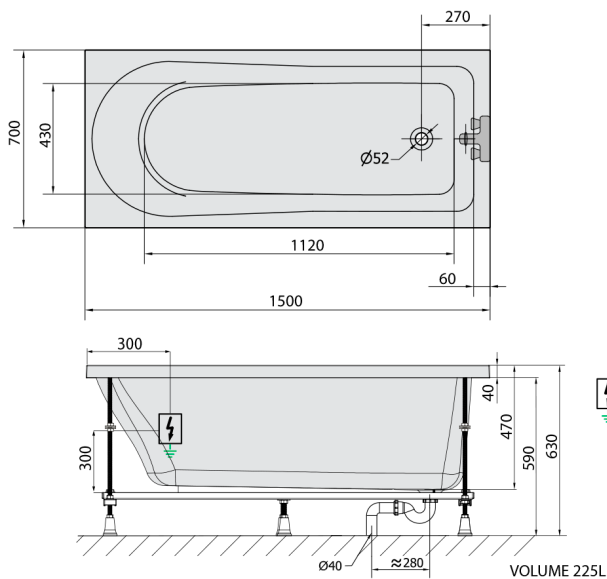

LISA Whirlpool-Badewanne, 150x70x47cm, Highline Hydro, Chrom

Bestellcode: 85111.5010

Größe

Länge: 1500 mm
 Breite: 700 mm
 Höhe: 470 mm
 Umfang: 225 l

Eigenschaften

Farbe: Weiß
 Material: Acrylic
 Garantie: 2 Jahre

Technisches Arbeitsblatt

Electric cable 3x2,5mm²
 Length 2m from the wall
 Elektrický kabel 3x2,5mm²
 Délka kabelu ze zdi 2m

Electrical Characteristic:
 Tension: 220-230V/50hz
 Max. power consumption: 1200W
 Electric protection: residual-current device 30mA