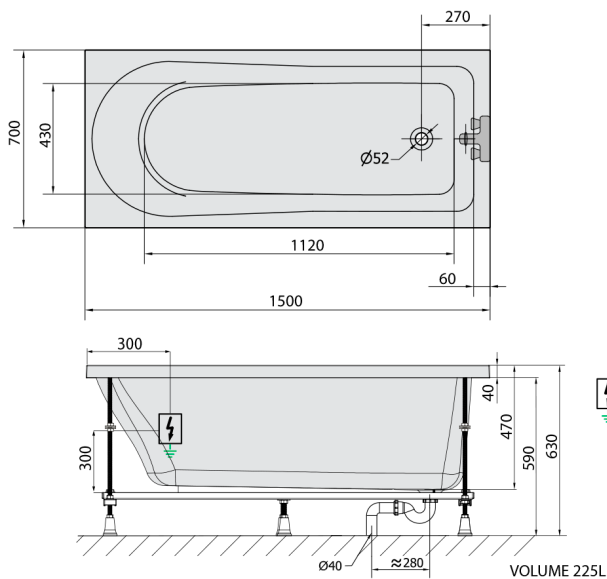

LISA Whirlpool-Badewanne, 150x70x47cm, Attraction Hydro-Air, Chrom

Bestellcode: 85111.4010

Größe

Länge: 1500 mm
 Breite: 700 mm
 Höhe: 470 mm
 Umfang: 225 l

Eigenschaften

Farbe: Weiß
 Material: Acrylic
 Garantie: 2 Jahre

Technisches Arbeitsblatt

Electric cable 3x2,5mm²
 Length 2m from the wall
 Elektrický kabel 3x2,5mm²
 Délka kabelu ze zdi 2m

Electrical Characteristic:
 Tension: 220-230V/50hz
 Max. power consumption: 1200W
 Electric protection: residual-current device 30mA