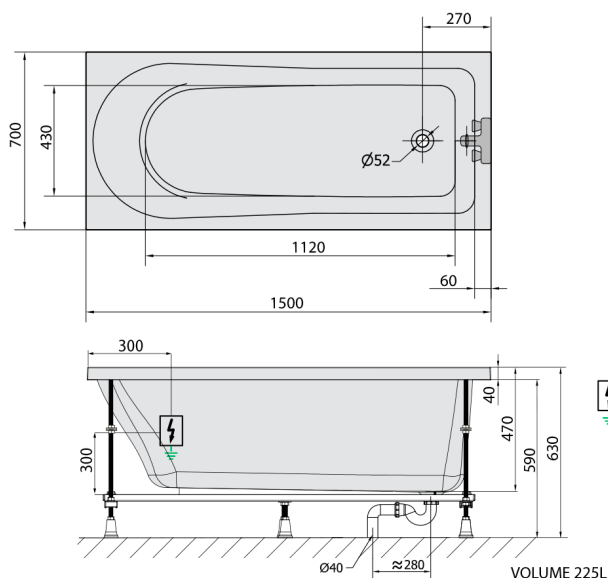

LISA Whirlpool-Badewanne, 150x70x47cm, Attraction Hydro, Chrom

Bestellcode: 85111.3010

Größe

Länge: 1500 mm
 Breite: 700 mm
 Höhe: 470 mm
 Umfang: 225 l

Eigenschaften

Farbe: Weiß
 Material: Acrylic
 Garantie: 2 Jahre

Technisches Arbeitsblatt

Electric cable 3x2,5mm²
 Length 2m from the wall
 Elektrický kabel 3x2,5mm²
 Délka kabelu ze zdi 2m

Electrical Characteristic:
 Tension: 220-230V/50hz
 Max. power consumption: 1200W
 Electric protection: residual-current device 30mA