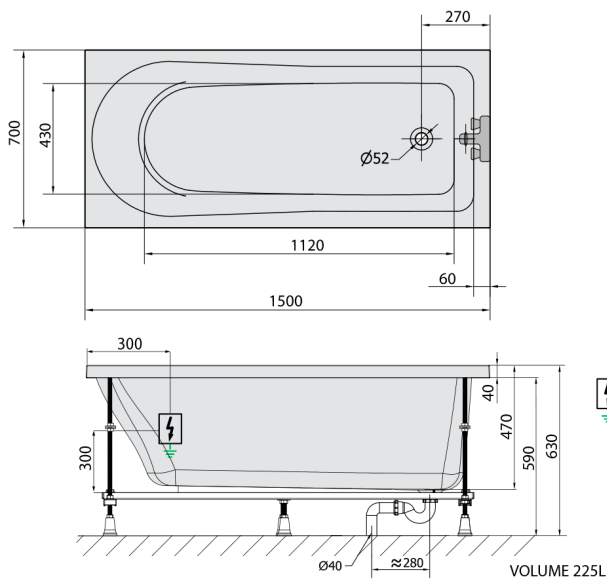

## LISA Whirlpool-Badewanne, 150x70x47cm, Active Hydro-Air, Chrom

**Bestellcode:** 85111.2010

### Größe

Länge: 1500 mm  
 Breite: 700 mm  
 Höhe: 470 mm  
 Umfang: 225 l

### Technisches Arbeitsblatt

Electric cable 3x2,5mm<sup>2</sup>  
 Length 2m from the wall  
 Elektrický kabel 3x2,5mm<sup>2</sup>  
 Délka kabelu ze zdi 2m

Electrical Characteristic:  
 Tension: 220-230V/50hz  
 Max. power consumption: 1200W  
 Electric protection: residual-current device 30mA