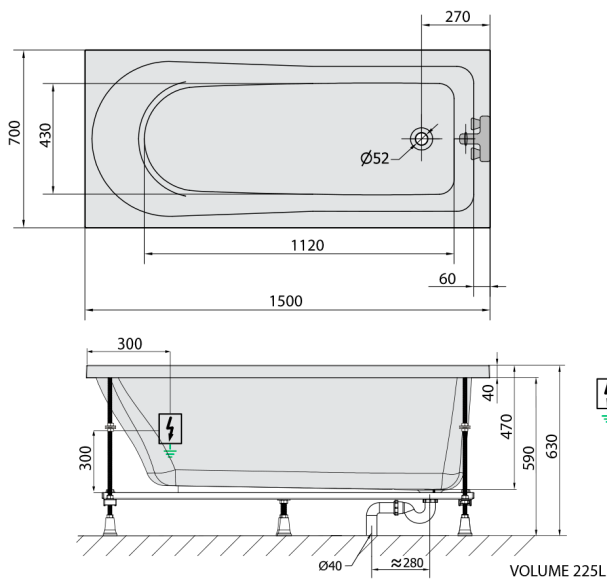

## LISA Whirlpool-Badewanne, 150x70x47cm, Active Hydro, Chrom

**Bestellcode:** 85111.1010

### Größe

Länge: 1500 mm  
 Breite: 700 mm  
 Höhe: 470 mm  
 Umfang: 225 l

### Technisches Arbeitsblatt

Electric cable 3x2,5mm<sup>2</sup>  
 Length 2m from the wall  
 Elektrický kabel 3x2,5mm<sup>2</sup>  
 Délka kabelu ze zdi 2m

Electrical Characteristic:  
 Tension: 220-230V/50hz  
 Max. power consumption: 1200W  
 Electric protection: residual-current device 30mA