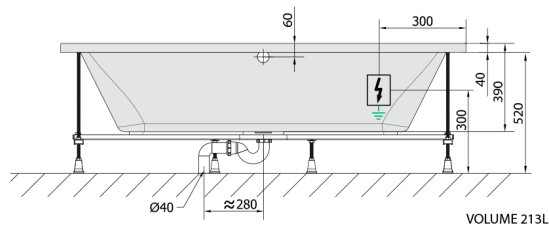

LILY Whirlpool-Badewanne, 170x70x39cm, Highline Hydro-Air, Chrom

Bestellcode: 72230.6010

Größe

Länge: 1700 mm
 Breite: 700 mm
 Höhe: 390 mm
 Umfang: 213 l

Eigenschaften

Farbe: Weiß
 Material: Acrylic
 Garantie: 2 Jahre

Technisches Arbeitsblatt

Electric cable 3x2,5mm²
 Length 2m from the wall

Elektrický kabel 3x2,5mm²
 Délka kabelu ze zdi 2m

Electrical Characteristic:
 Tension: 220-230V/50hz
 Max. power consumption: 1200W
 Electric protection: residual-current device 30mA