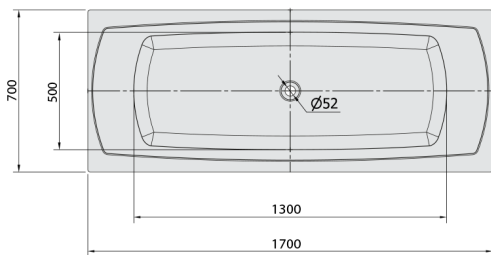

LILY Whirlpool-Badewanne, 170x70x39cm, Highline Hydro-Air, Chrom

Bestellcode: 72230.6010

Größe

Länge: 1700 mm
 Breite: 700 mm
 Höhe: 390 mm
 Umfang: 213 l

Eigenschaften

Farbe: Weiß
 Material: Acrylic
 Garantie: 2 Jahre

Technisches Arbeitsblatt

Electric cable 3x2,5mm²
 Length 2m from the wall

Elektrický kabel 3x2,5mm²
 Délka kabelu ze zdi 2m

Electrical Characteristic:
 Tension: 220-230V/50hz
 Max. power consumption: 1200W
 Electric protection: residual-current device 30mA