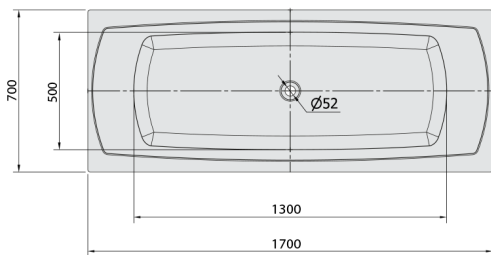

## LILY Whirlpool-Badewanne, 170x70x39cm, Attraction Hydro-Air, Chrom

**Bestellcode:** 72230.4010

### Größe

Länge: 1700 mm  
 Breite: 700 mm  
 Höhe: 390 mm  
 Umfang: 213 l

### Technisches Arbeitsblatt

Electric cable 3x2,5mm<sup>2</sup>  
 Length 2m from the wall

Elektrický kabel 3x2,5mm<sup>2</sup>  
 Délka kabelu ze zdi 2m

Electrical Characteristic:  
 Tension: 220-230V/50hz  
 Max. power consumption: 1200W  
 Electric protection: residual-current device 30mA