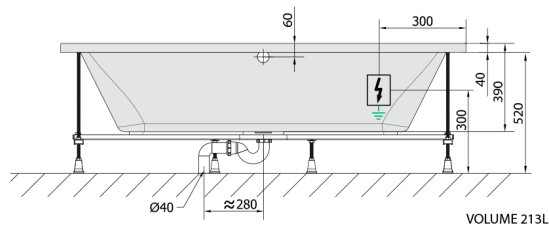

### Größe

Länge: 1700 mm  
 Breite: 700 mm  
 Höhe: 390 mm  
 Umfang: 213 l

### Technisches Arbeitsblatt

Electric cable 3x2,5mm<sup>2</sup>  
 Length 2m from the wall

Elektrický kabel 3x2,5mm<sup>2</sup>  
 Délka kabelu ze zdi 2m

Electrical Characteristic:  
 Tension: 220-230V/50hz  
 Max. power consumption: 1200W  
 Electric protection: residual-current device 30mA