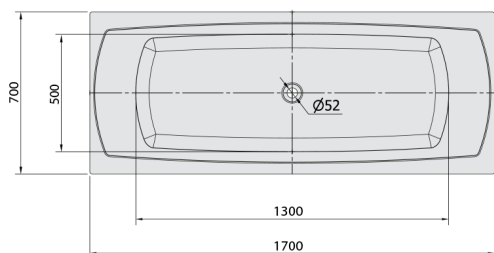

LILY Whirlpool-Badewanne, 170x70x39cm, Attraction Hydro, Chrom

Bestellcode: 72230.3010

Größe

Länge: 1700 mm
 Breite: 700 mm
 Höhe: 390 mm
 Umfang: 213 l

Eigenschaften

Farbe: Weiß
 Material: Acrylic
 Garantie: 2 Jahre

Technisches Arbeitsblatt

Electric cable 3x2,5mm²
 Length 2m from the wall

Elektrický kabel 3x2,5mm²
 Délka kabelu ze zdi 2m

Electrical Characteristic:
 Tension: 220-230V/50hz
 Max. power consumption: 1200W
 Electric protection: residual-current device 30mA