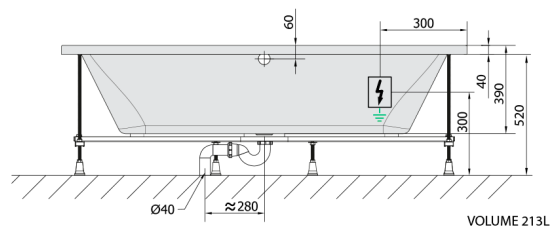

LILY Whirlpool-Badewanne, 170x70x39cm, Attraction Hydro, Chrom

Bestellcode: 72230.3010

Größe

Länge: 1700 mm
 Breite: 700 mm
 Höhe: 390 mm
 Umfang: 213 l

Eigenschaften

Farbe: Weiß
 Material: Acrylic
 Garantie: 2 Jahre

Technisches Arbeitsblatt

Electric cable 3x2,5mm²
 Length 2m from the wall

Elektrický kabel 3x2,5mm²
 Délka kabelu ze zdi 2m

Electrical Characteristic:
 Tension: 220-230V/50hz
 Max. power consumption: 1200W
 Electric protection: residual-current device 30mA