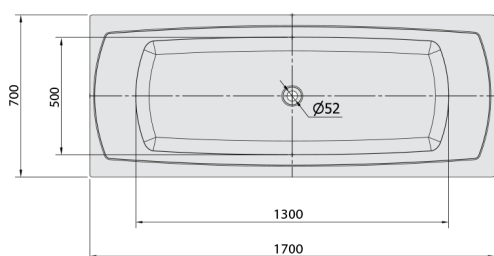

LILY Whirlpool-Badewanne, 170x70x39cm, Active Hydro-Air, Chrom

Bestellcode: 72230.2010

Größe

Länge: 1700 mm
 Breite: 700 mm
 Höhe: 390 mm
 Umfang: 213 l

Eigenschaften

Farbe: Weiß
 Material: Acrylic
 Garantie: 2 Jahre

Technisches Arbeitsblatt

Electric cable 3x2,5mm²
 Length 2m from the wall

Elektrický kabel 3x2,5mm²
 Délka kabelu ze zdi 2m

Electrical Characteristic:
 Tension: 220-230V/50hz
 Max. power consumption: 1200W
 Electric protection: residual-current device 30mA