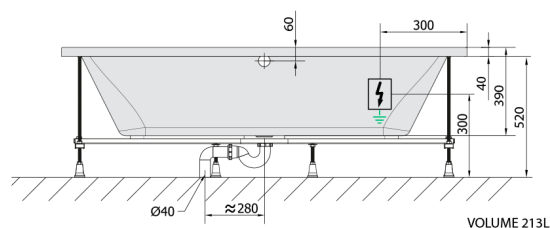

LILY Whirlpool-Badewanne, 170x70x39cm, Active Hydro-Air, Chrom

Bestellcode: 72230.2010

Größe

Länge: 1700 mm
 Breite: 700 mm
 Höhe: 390 mm
 Umfang: 213 l

Eigenschaften

Farbe: Weiß
 Material: Acrylic
 Garantie: 2 Jahre

Technisches Arbeitsblatt

Electric cable 3x2,5mm²
 Length 2m from the wall

Elektrický kabel 3x2,5mm²
 Délka kabelu ze zdi 2m

Electrical Characteristic:
 Tension: 220-230V/50hz
 Max. power consumption: 1200W
 Electric protection: residual-current device 30mA