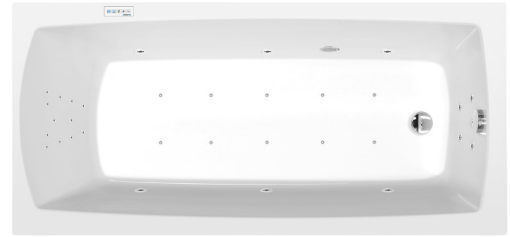

## LILY Whirlpool-Badewanne, 150x70x39cm, Highline Hydro-Air, Chrom

**Bestellcode:** 72273.6010

### Größe

Länge: 1500 mm  
 Breite: 700 mm  
 Höhe: 390 mm  
 Umfang: 187 l

### Eigenschaften

Farbe: Weiß  
 Material: Acrylic  
 Garantie: 2 Jahre