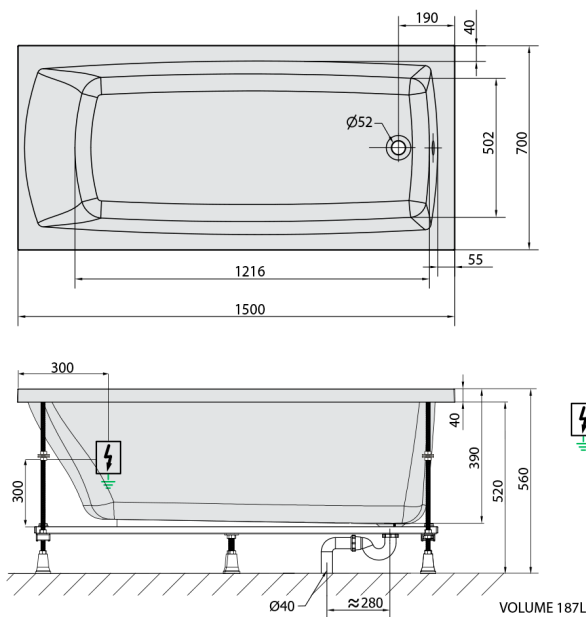

## LILY Whirlpool-Badewanne, 150x70x39cm, Highline Hydro-Air, Chrom

**Bestellcode:** 72273.6010

### Größe

Länge: 1500 mm  
 Breite: 700 mm  
 Höhe: 390 mm  
 Umfang: 187 l

### Technisches Arbeitsblatt

 Electric cable 3x2,5mm<sup>2</sup>  
 Length 2m from the wall  
 Elektrický kabel 3x2,5mm<sup>2</sup>  
 Délka kabelu ze zdi 2m  
 Electrical Characteristic:  
 Tension: 220-230V/50hz  
 Max. power consumption: 1200W  
 Electric protection: residual-current device 30mA  
 Elektrické vlastnosti:  
 Napětí: 220-230V/50hz  
 Max. spotřeba: 1200W  
 Elektrické jištění: proudový chránič 30mA