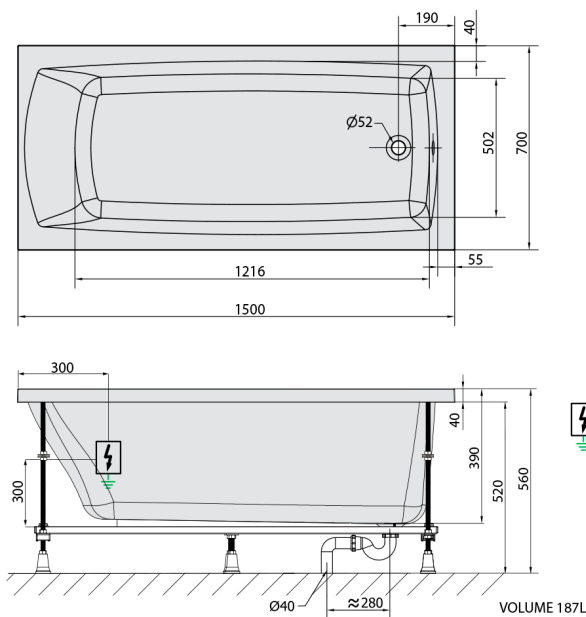

## LILY Whirlpool-Badewanne, 150x70x39cm, Highline Hydro, Chrom

**Bestellcode:** 72273.5010

### Größe

Länge: 1500 mm  
 Breite: 700 mm  
 Höhe: 390 mm  
 Umfang: 187 l

### Technisches Arbeitsblatt

Electric cable 3x2,5mm<sup>2</sup>  
 Length 2m from the wall  
 ⚡ Elektrický kabel 3x2,5mm<sup>2</sup>  
 Délka kabelu ze zdi 2m

Electrical Characteristic:  
 Tension: 220-230V/50hz  
 Max. power consumption: 1200W  
 Electric protection: residual-current device 30mA