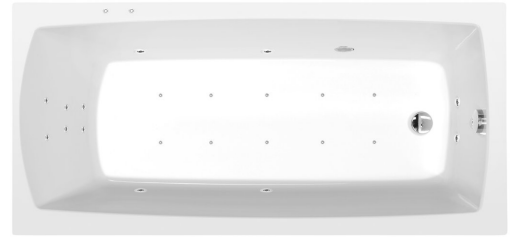

LILY Whirlpool-Badewanne, 150x70x39cm, Attraction Hydro-Air, Chrom

Bestellcode: 72273.4010

Größe

Länge: 1500 mm
 Breite: 700 mm
 Höhe: 390 mm
 Umfang: 187 l

Eigenschaften

Farbe: Weiß
 Material: Acrylic
 Garantie: 2 Jahre