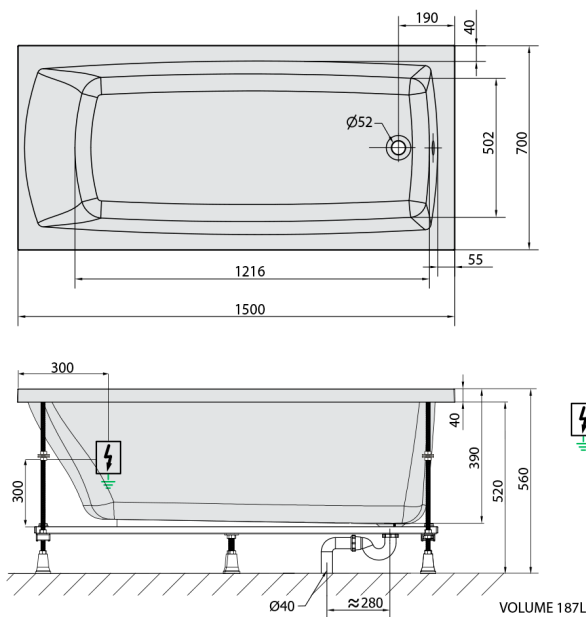

## LILY Whirlpool-Badewanne, 150x70x39cm, Attraction Hydro, Chrom

**Bestellcode:** 72273.3010

### Größe

Länge: 1500 mm  
 Breite: 700 mm  
 Höhe: 390 mm  
 Umfang: 187 l

## Technisches Arbeitsblatt

Electric cable 3x2,5mm<sup>2</sup>  
 Length 2m from the wall  
 ⚡ Elektrický kabel 3x2,5mm<sup>2</sup>  
 Délka kabelu ze zdi 2m

Electrical Characteristic:  
 Tension: 220-230V/50Hz  
 Max. power consumption: 1200W  
 Electric protection: residual-current device 30mA