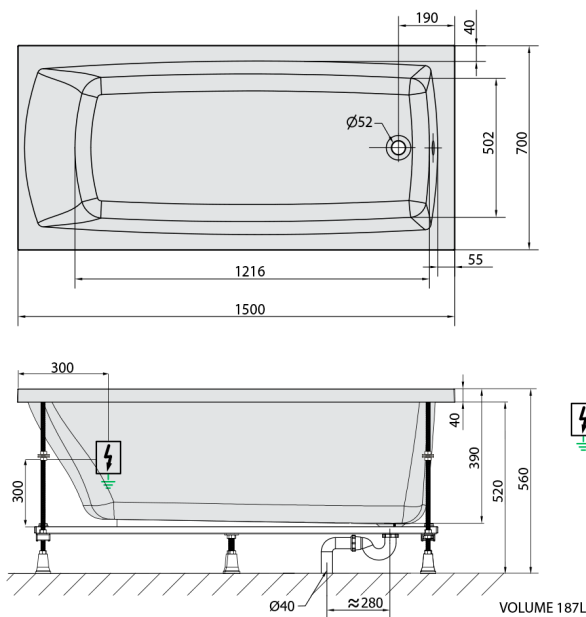

LILY Whirlpool-Badewanne, 150x70x39cm, Active Hydro, Chrom

Bestellcode: 72273.1010

Größe

Länge: 1500 mm
 Breite: 700 mm
 Höhe: 390 mm
 Umfang: 187 l

Eigenschaften

Farbe: Weiß
 Material: Acrylic
 Garantie: 2 Jahre

Technisches Arbeitsblatt

 Electric cable 3x2,5mm²
 Length 2m from the wall
 Elektrický kabel 3x2,5mm²
 Délka kabelu ze zdi 2m
 Electrical Characteristic:
 Tension: 220-230V/50Hz
 Max. power consumption: 1200W
 Electric protection: residual-current device 30mA
 Elektrické vlastnosti:
 Napětí: 220-230V/50Hz
 Max. spotřeba: 1200W
 Elektrické jištění: proudový chránič 30mA