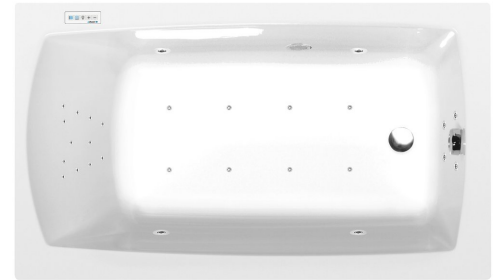

LILY Whirlpool-Badewanne, 140x70x39cm, Highline Hydro-Air, Chrom

Bestellcode: 72201.6010

Größe

Länge: 1400 mm
 Breite: 700 mm
 Höhe: 390 mm
 Umfang: 173 l

Eigenschaften

Farbe: Weiß
 Material: Acrylic
 Garantie: 2 Jahre

Technisches Arbeitsblatt

 Electric cable 3x2,5mm²
 Length 2m from the wall
 Elektrický kabel 3x2,5mm²
 Délka kabelu ze zdi 2m
 Electrical Characteristic:
 Tension: 220-230V/50hz
 Max. power consumption: 1200W
 Electric protection: residual-current device 30mA
 Elektrické vlastnosti:
 Napětí: 220-230V/50hz
 Max. spotřeba: 1200W
 Elektrické jištění: proudový chránič 30mA