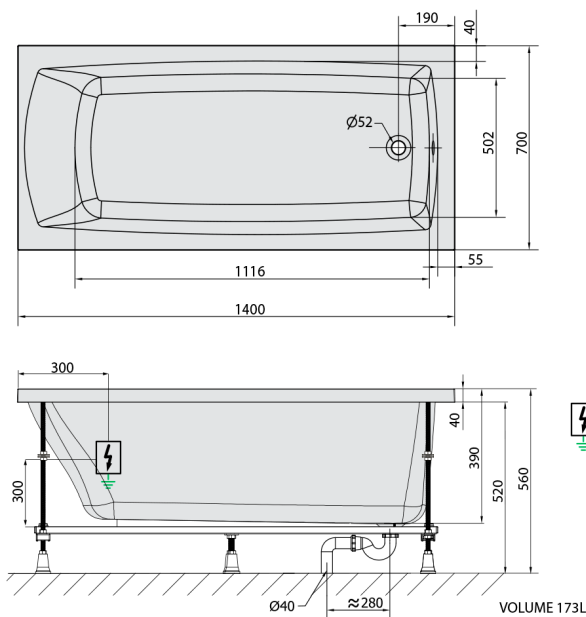

LILY Whirlpool-Badewanne, 140x70x39cm, Highline Hydro-Air, Chrom

Bestellcode: 72201.6010

Größe

Länge: 1400 mm
 Breite: 700 mm
 Höhe: 390 mm
 Umfang: 173 l

Eigenschaften

Farbe: Weiß
 Material: Acrylic
 Garantie: 2 Jahre

Technisches Arbeitsblatt

 Electric cable 3x2,5mm²
 Length 2m from the wall
 Elektrický kabel 3x2,5mm²
 Délka kabelu ze zdi 2m
 Electrical Characteristic:
 Tension: 220-230V/50hz
 Max. power consumption: 1200W
 Electric protection: residual-current device 30mA
 Elektrické vlastnosti:
 Napětí: 220-230V/50hz
 Max. spotřeba: 1200W
 Elektrické jištění: proudový chránič 30mA