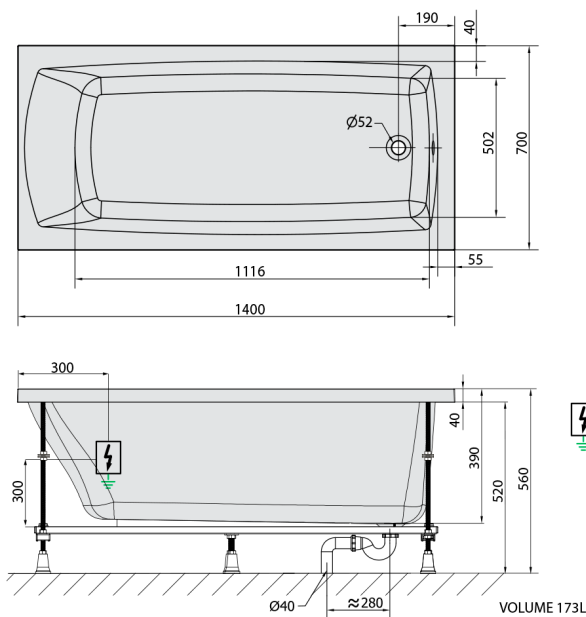

## LILY Whirlpool-Badewanne, 140x70x39cm, Highline Hydro, Chrom

**Bestellcode:** 72201.5010

### Größe

Länge: 1400 mm  
 Breite: 700 mm  
 Höhe: 390 mm  
 Umfang: 173 l

## Technisches Arbeitsblatt

Electric cable 3x2,5mm<sup>2</sup>  
 Length 2m from the wall  
 Elektrický kabel 3x2,5mm<sup>2</sup>  
 Délka kabelu ze zdi 2m

Electrical Characteristic:  
 Tension: 220-230V/50hz  
 Max. power consumption: 1200W  
 Electric protection: residual-current device 30mA