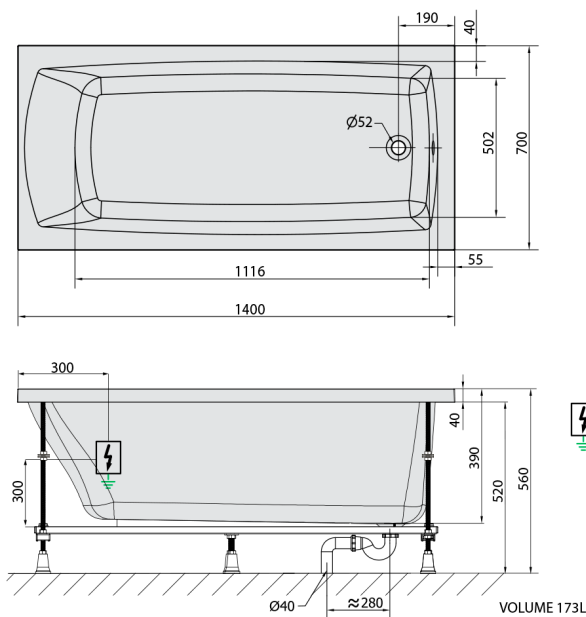

LILY Whirlpool-Badewanne, 140x70x39cm, Attraction Hydro-Air, Chrom

Bestellcode: 72201.4010

Größe

Länge: 1400 mm
 Breite: 700 mm
 Höhe: 390 mm
 Umfang: 173 l

Eigenschaften

Farbe: Weiß
 Material: Acrylic
 Garantie: 2 Jahre

Technisches Arbeitsblatt

 Electric cable 3x2,5mm²
 Length 2m from the wall
 Elektrický kabel 3x2,5mm²
 Délka kabelu ze zdi 2m
 Electrical Characteristic:
 Tension: 220-230V/50hz
 Max. power consumption: 1200W
 Electric protection: residual-current device 30mA
 Elektrické vlastnosti:
 Napětí: 220-230V/50hz
 Max. spotřeba: 1200W
 Elektrické jištění: proudový chránič 30mA