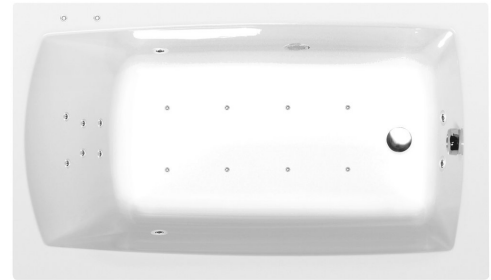

LILY Whirlpool-Badewanne, 140x70x39cm, Attraction Hydro-Air, Chrom

Bestellcode: 72201.4010

Größe

Länge: 1400 mm
 Breite: 700 mm
 Höhe: 390 mm
 Umfang: 173 l

Eigenschaften

Farbe: Weiß
 Material: Acrylic
 Garantie: 2 Jahre

Technisches Arbeitsblatt

 Electric cable 3x2,5mm²
 Length 2m from the wall
 Elektrický kabel 3x2,5mm²
 Délka kabelu ze zdi 2m
 Electrical Characteristic:
 Tension: 220-230V/50hz
 Max. power consumption: 1200W
 Electric protection: residual-current device 30mA
 Elektrické vlastnosti:
 Napětí: 220-230V/50hz
 Max. spotřeba: 1200W
 Elektrické jištění: proudový chránič 30mA