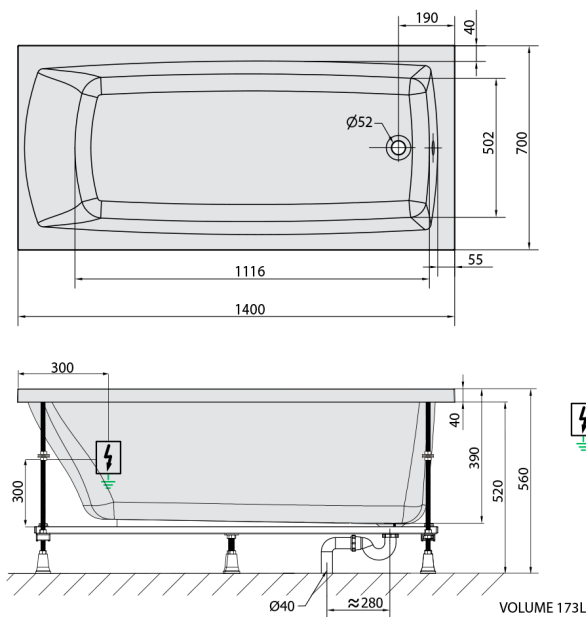

## LILY Whirlpool-Badewanne, 140x70x39cm, Attraction Hydro, Chrom

**Bestellcode:** 72201.3010

### Größe

Länge: 1400 mm  
 Breite: 700 mm  
 Höhe: 390 mm  
 Umfang: 173 l

### Technisches Arbeitsblatt

 Electric cable 3x2,5mm<sup>2</sup>  
 Length 2m from the wall  
 Elektrický kabel 3x2,5mm<sup>2</sup>  
 Délka kabelu ze zdi 2m  
 Electrical Characteristic:  
 Tension: 220-230V/50hz  
 Max. power consumption: 1200W  
 Electric protection: residual-current device 30mA  
 Elektrické vlastnosti:  
 Napětí: 220-230V/50hz  
 Max. spotřeba: 1200W  
 Elektrické jištění: proudový chránič 30mA