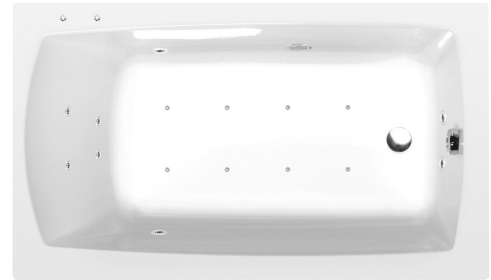

LILY Whirlpool-Badewanne, 140x70x39cm, Active Hydro-Air, Chrom

Bestellcode: 72201.2010

Größe

Länge: 1400 mm
 Breite: 700 mm
 Höhe: 390 mm
 Umfang: 173 l

Eigenschaften

Farbe: Weiß
 Material: Acrylic
 Garantie: 2 Jahre

Technisches Arbeitsblatt

Electric cable 3x2,5mm²
 Length 2m from the wall
 ⚡ Elektrický kabel 3x2,5mm²
 Délka kabelu ze zdi 2m

Electrical Characteristic:
 Tension: 220-230V/50Hz
 Max. power consumption: 1200W
 Electric protection: residual-current device 30mA