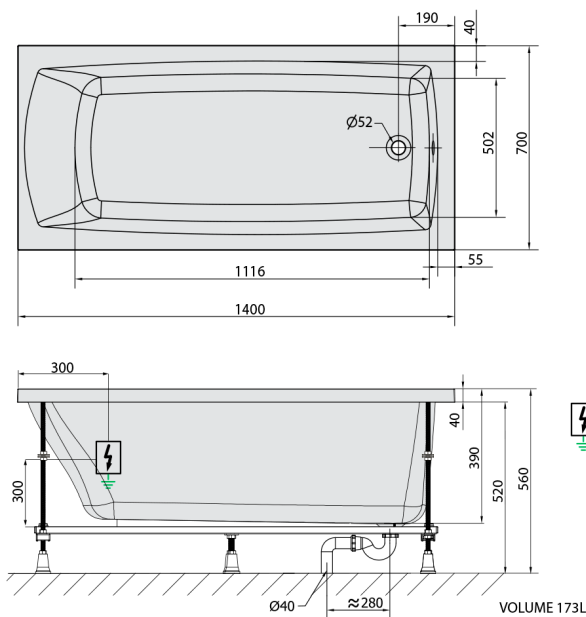

LILY Whirlpool-Badewanne, 140x70x39cm, Active Hydro-Air, Chrom

Bestellcode: 72201.2010

Größe

Länge: 1400 mm
 Breite: 700 mm
 Höhe: 390 mm
 Umfang: 173 l

Eigenschaften

Farbe: Weiß
 Material: Acrylic
 Garantie: 2 Jahre

Technisches Arbeitsblatt

Electric cable 3x2,5mm²
 Length 2m from the wall
 ⚡ Elektrický kabel 3x2,5mm²
 Délka kabelu ze zdi 2m

Electrical Characteristic:
 Tension: 220-230V/50Hz
 Max. power consumption: 1200W
 Electric protection: residual-current device 30mA