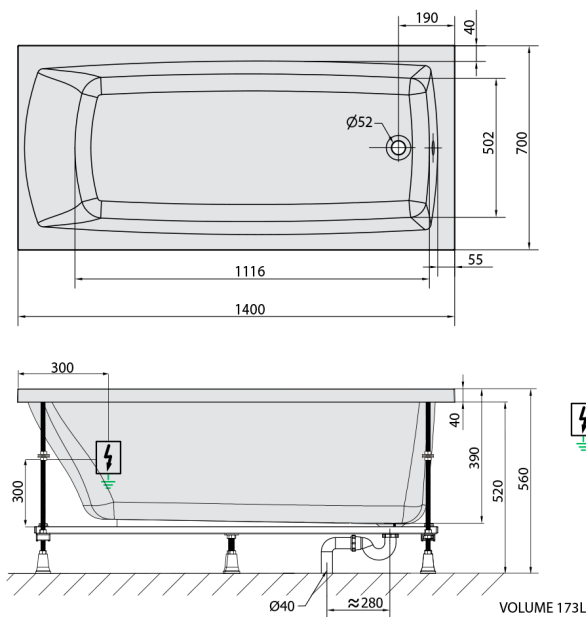

LILY Whirlpool-Badewanne, 140x70x39cm, Active Hydro, Chrom

Bestellcode: 72201.1010

Größe

Länge: 1400 mm
 Breite: 700 mm
 Höhe: 390 mm
 Umfang: 173 l

Eigenschaften

Farbe: Weiß
 Material: Acrylic
 Garantie: 2 Jahre

Technisches Arbeitsblatt

 Electric cable 3x2,5mm²
 Length 2m from the wall
 Elektrický kabel 3x2,5mm²
 Délka kabelu ze zdi 2m
 Electrical Characteristic:
 Tension: 220-230V/50Hz
 Max. power consumption: 1200W
 Electric protection: residual-current device 30mA
 Elektrické vlastnosti:
 Napětí: 220-230V/50Hz
 Max. spotřeba: 1200W
 Elektrické jištění: proudový chránič 30mA