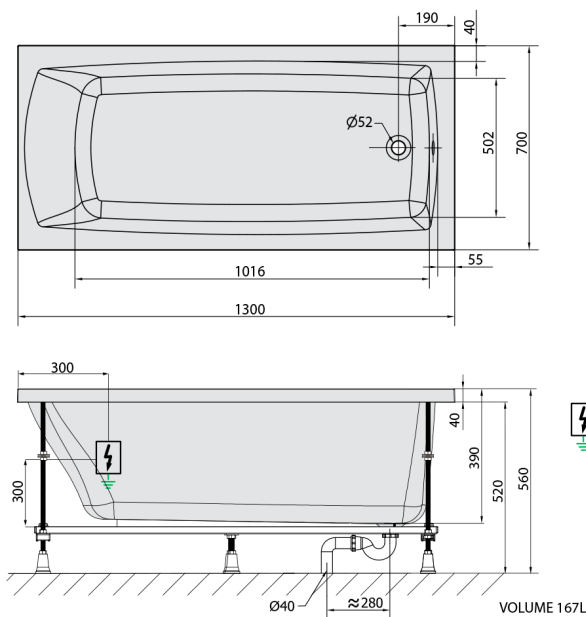

LILY Whirlpool-Badewanne, 130x70x39cm, Highline Hydro-Air, Chrom

Bestellcode: 77511.6010

Größe

Länge: 1300 mm
 Breite: 700 mm
 Höhe: 390 mm
 Umfang: 167 l

Eigenschaften

Farbe: Weiß
 Material: Acrylic
 Garantie: 2 Jahre

Technisches Arbeitsblatt

Electric cable 3x2,5mm²
 Length 2m from the wall
 Elektrický kabel 3x2,5mm²
 Délka kabelu ze zdi 2m

Electrical Characteristic:
 Tension: 220-230V/50hz
 Max. power consumption: 1200W
 Electric protection: residual-current device 30mA