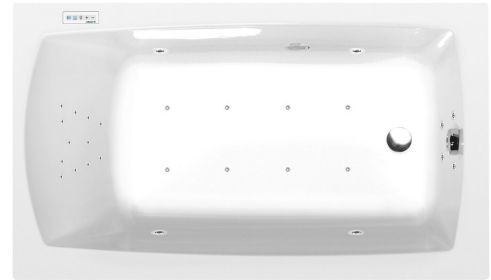

LILY Whirlpool-Badewanne, 130x70x39cm, Highline Hydro-Air, Chrom

Bestellcode: 77511.6010

Größe

Länge: 1300 mm
 Breite: 700 mm
 Höhe: 390 mm
 Umfang: 167 l

Eigenschaften

Farbe: Weiß
 Material: Acrylic
 Garantie: 2 Jahre

Technisches Arbeitsblatt

Electric cable 3x2,5mm²
 Length 2m from the wall
 Elektrický kabel 3x2,5mm²
 Délka kabelu ze zdi 2m

Electrical Characteristic:
 Tension: 220-230V/50hz
 Max. power consumption: 1200W
 Electric protection: residual-current device 30mA