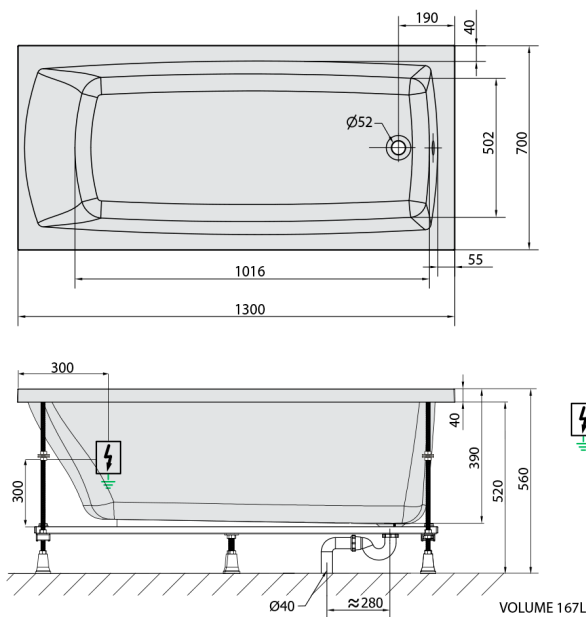

## LILY Whirlpool-Badewanne, 130x70x39cm, Highline Hydro, Chrom

**Bestellcode:** 77511.5010

### Größe

Länge: 1300 mm  
 Breite: 700 mm  
 Höhe: 390 mm  
 Umfang: 167 l

### Technisches Arbeitsblatt

Electric cable 3x2,5mm<sup>2</sup>  
 Length 2m from the wall  
 ⚡ Elektrický kabel 3x2,5mm<sup>2</sup>  
 Délka kabelu ze zdi 2m

Electrical Characteristic:  
 Tension: 220-230V/50hz  
 Max. power consumption: 1200W  
 Electric protection: residual-current device 30mA