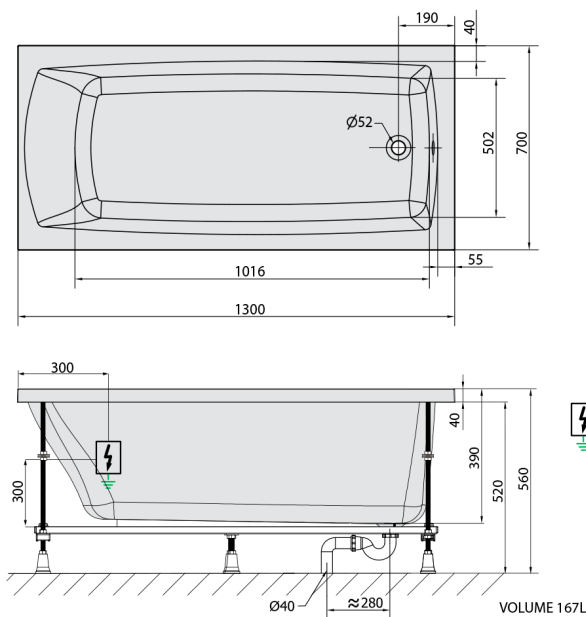

LILY Whirlpool-Badewanne, 130x70x39cm, Attraction Hydro-Air, Chrom

Bestellcode: 77511.4010

Größe

Länge: 1300 mm
 Breite: 700 mm
 Höhe: 390 mm
 Umfang: 167 l

Eigenschaften

Farbe: Weiß
 Material: Acrylic
 Garantie: 2 Jahre

Technisches Arbeitsblatt

Electric cable 3x2,5mm²
 Length 2m from the wall
 ⚡ Elektrický kabel 3x2,5mm²
 Délka kabelu ze zdi 2m

Electrical Characteristic:
 Tension: 220-230V/50hz
 Max. power consumption: 1200W
 Electric protection: residual-current device 30mA