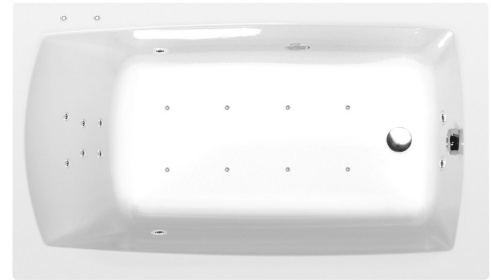

LILY Whirlpool-Badewanne, 130x70x39cm, Attraction Hydro-Air, Chrom

Bestellcode: 77511.4010

Größe

Länge: 1300 mm
 Breite: 700 mm
 Höhe: 390 mm
 Umfang: 167 l

Eigenschaften

Farbe: Weiß
 Material: Acrylic
 Garantie: 2 Jahre

Technisches Arbeitsblatt

Electric cable 3x2,5mm²
 Length 2m from the wall
 ⚡ Elektrický kabel 3x2,5mm²
 Délka kabelu ze zdi 2m

Electrical Characteristic:
 Tension: 220-230V/50hz
 Max. power consumption: 1200W
 Electric protection: residual-current device 30mA