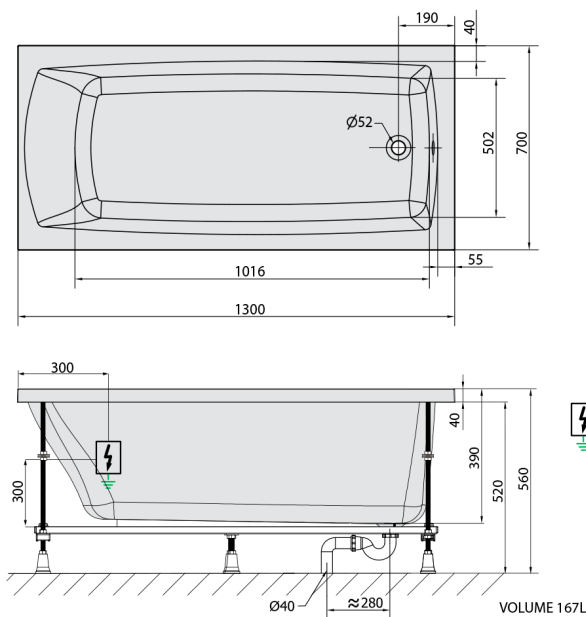

## LILY Whirlpool-Badewanne, 130x70x39cm, Attraction Hydro, Chrom

**Bestellcode:** 77511.3010

### Größe

Länge: 1300 mm  
 Breite: 700 mm  
 Höhe: 390 mm  
 Umfang: 167 l

## Technisches Arbeitsblatt

Electric cable 3x2,5mm<sup>2</sup>  
 Length 2m from the wall  
 ⚡ Elektrický kabel 3x2,5mm<sup>2</sup>  
 Délka kabelu ze zdi 2m

Electrical Characteristic:  
 Tension: 220-230V/50hz  
 Max. power consumption: 1200W  
 Electric protection: residual-current device 30mA