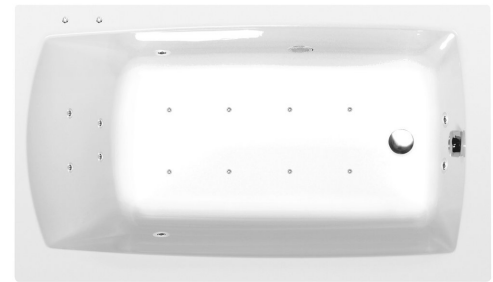

LILY Whirlpool-Badewanne, 130x70x39cm, Active Hydro-Air, Chrom

Bestellcode: 77511.2010

Größe

Länge: 1300 mm
 Breite: 700 mm
 Höhe: 390 mm
 Umfang: 167 l

Eigenschaften

Farbe: Weiß
 Material: Acrylic
 Garantie: 2 Jahre

Technisches Arbeitsblatt

Electric cable 3x2,5mm²
 Length 2m from the wall
 ⚡ Elektrický kabel 3x2,5mm²
 Délka kabelu ze zdi 2m

Electrical Characteristic:
 Tension: 220-230V/50hz
 Max. power consumption: 1200W
 Electric protection: residual-current device 30mA