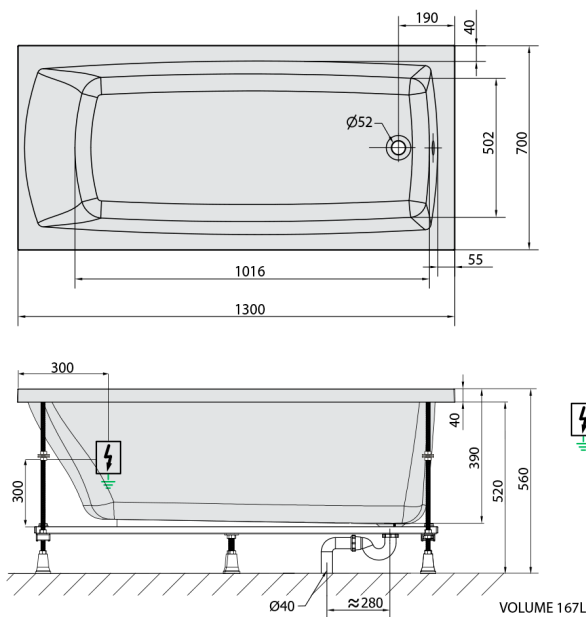

LILY Whirlpool-Badewanne, 130x70x39cm, Active Hydro-Air, Chrom

Bestellcode: 77511.2010

Größe

Länge: 1300 mm
 Breite: 700 mm
 Höhe: 390 mm
 Umfang: 167 l

Eigenschaften

Farbe: Weiß
 Material: Acrylic
 Garantie: 2 Jahre

Technisches Arbeitsblatt

Electric cable 3x2,5mm²
 Length 2m from the wall
 ⚡ Elektrický kabel 3x2,5mm²
 Délka kabelu ze zdi 2m

Electrical Characteristic:
 Tension: 220-230V/50hz
 Max. power consumption: 1200W
 Electric protection: residual-current device 30mA