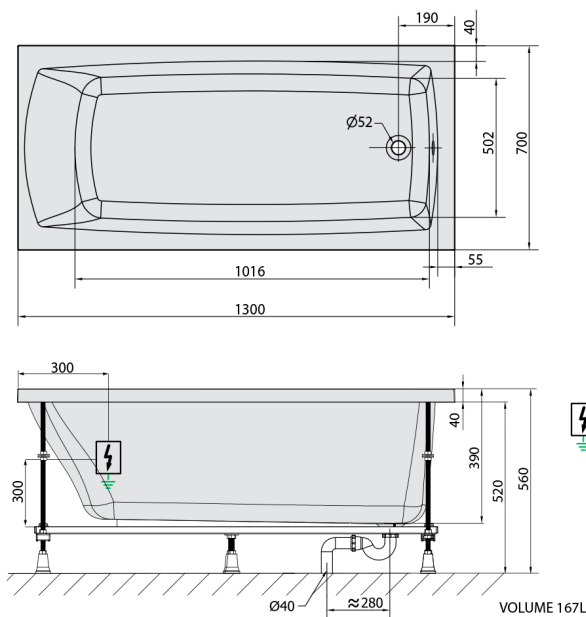

LILY Whirlpool-Badewanne, 130x70x39cm, Active Hydro, Chrom

Bestellcode: 77511.1010

Größe

Länge: 1300 mm
 Breite: 700 mm
 Höhe: 390 mm
 Umfang: 167 l

Eigenschaften

Farbe: Weiß
 Material: Acrylic
 Garantie: 2 Jahre

Technisches Arbeitsblatt

Electric cable 3x2,5mm²
 Length 2m from the wall
 ⚡ Elektrický kabel 3x2,5mm²
 Délka kabelu ze zdi 2m

Electrical Characteristic:
 Tension: 220-230V/50hz
 Max. power consumption: 1200W
 Electric protection: residual-current device 30mA