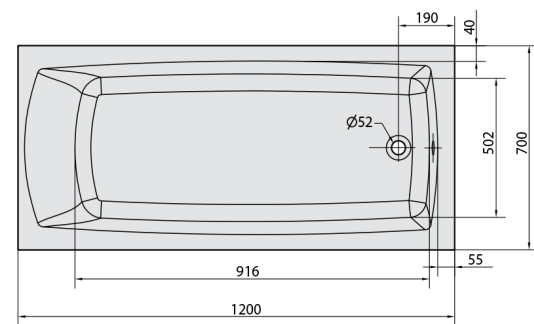

## LILY Whirlpool-Badewanne, 120x70x39cm, Highline Hydro-Air, Chrom

**Bestellcode:** 25111.6010

### Größe

Länge: 1200 mm  
 Breite: 700 mm  
 Höhe: 390 mm  
 Umfang: 150 l

### Technisches Arbeitsblatt

 Electric cable 3x2,5mm<sup>2</sup>  
 Length 2m from the wall  
 Elektrický kabel 3x2,5mm<sup>2</sup>  
 Délka kabelu ze zdi 2m  
 Electrical Characteristic:  
 Tension: 220-230V/50hz  
 Max. power consumption: 1200W  
 Electric protection: residual-current device 30mA  
 Elektrické vlastnosti:  
 Napětí: 220-230V/50hz  
 Max. spotřeba: 1200W  
 Elektrické jištění: proudový chránič 30mA