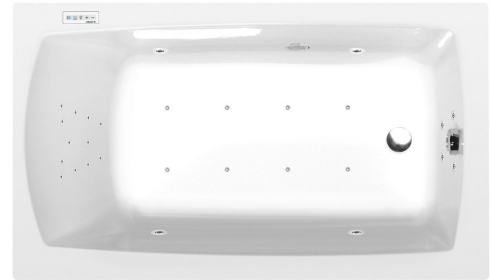

## LILY Whirlpool-Badewanne, 120x70x39cm, Highline Hydro-Air, Chrom

**Bestellcode:** 25111.6010

### Größe

Länge: 1200 mm  
 Breite: 700 mm  
 Höhe: 390 mm  
 Umfang: 150 l

### Eigenschaften

Farbe: Weiß  
 Material: Acrylic  
 Garantie: 2 Jahre