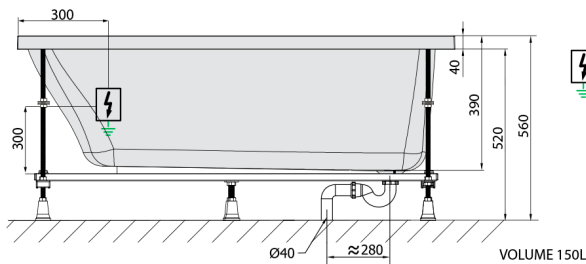

### Größe

Länge: 1200 mm  
 Breite: 700 mm  
 Höhe: 390 mm  
 Umfang: 150 l

### Technisches Arbeitsblatt

 Electric cable 3x2,5mm<sup>2</sup>  
 Length 2m from the wall  
 Elektrický kabel 3x2,5mm<sup>2</sup>  
 Délka kabelu ze zdi 2m  
 Electrical Characteristic:  
 Tension: 220-230V/50hz  
 Max. power consumption: 1200W  
 Electric protection: residual-current device 30mA  
 Elektrické vlastnosti:  
 Napětí: 220-230V/50hz  
 Max. spotřeba: 1200W  
 Elektrické jištění: proudový chránič 30mA