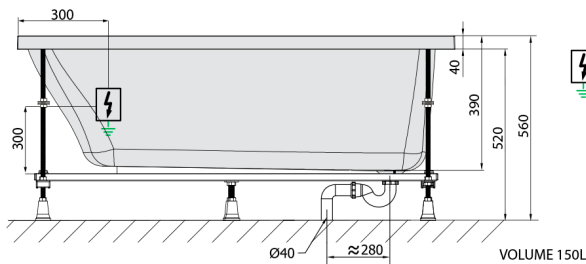

LILY Whirlpool-Badewanne, 120x70x39cm, Highline Hydro, Chrom

Bestellcode: 25111.5010

Größe

Länge: 1200 mm
 Breite: 700 mm
 Höhe: 390 mm
 Umfang: 150 l

Eigenschaften

Farbe: Weiß
 Material: Acrylic
 Garantie: 2 Jahre

Technisches Arbeitsblatt

Electric cable 3x2,5mm²
 Length 2m from the wall
 Elektrický kabel 3x2,5mm²
 Délka kabelu ze zdi 2m

Electrical Characteristic:
 Tension: 220-230V/50hz
 Max. power consumption: 1200W
 Electric protection: residual-current device 30mA