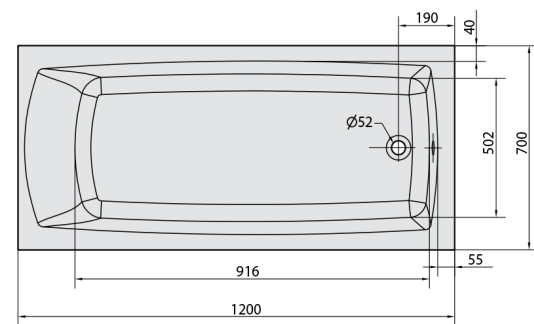

LILY Whirlpool-Badewanne, 120x70x39cm, Highline Hydro, Chrom

Bestellcode: 25111.5010

Größe

Länge: 1200 mm
 Breite: 700 mm
 Höhe: 390 mm
 Umfang: 150 l

Eigenschaften

Farbe: Weiß
 Material: Acrylic
 Garantie: 2 Jahre

Technisches Arbeitsblatt

Electric cable 3x2,5mm²
 Length 2m from the wall
 Elektrický kabel 3x2,5mm²
 Délka kabelu ze zdi 2m

Electrical Characteristic:
 Tension: 220-230V/50hz
 Max. power consumption: 1200W
 Electric protection: residual-current device 30mA