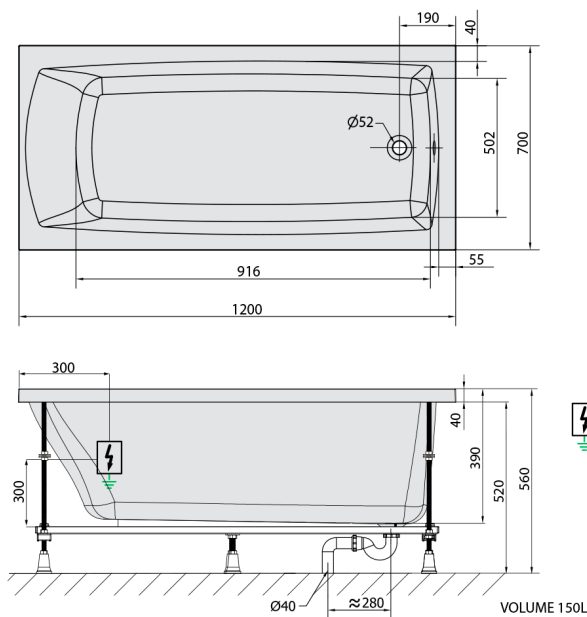

## LILY Whirlpool-Badewanne, 120x70x39cm, Attraction Hydro-Air, Chrom

Bestellcode: 25111.4010

### Größe

Länge: 1200 mm  
 Breite: 700 mm  
 Höhe: 390 mm  
 Umfang: 150 l

### Technisches Arbeitsblatt

Electric cable 3x2,5mm<sup>2</sup>  
 Length 2m from the wall  
 Elektrický kabel 3x2,5mm<sup>2</sup>  
 Délka kabelu ze zdi 2m

Electrical Characteristic:  
 Tension: 220-230V/50hz  
 Max. power consumption: 1200W  
 Electric protection: residual-current device 30mA