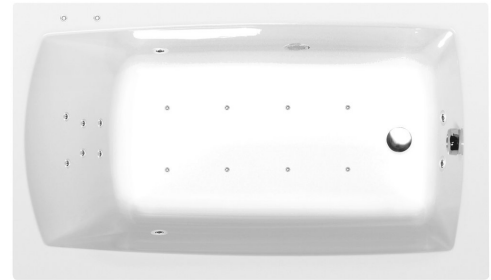

## LILY Whirlpool-Badewanne, 120x70x39cm, Attraction Hydro-Air, Chrom

Bestellcode: 25111.4010

### Größe

Länge: 1200 mm  
 Breite: 700 mm  
 Höhe: 390 mm  
 Umfang: 150 l

### Eigenschaften

Farbe: Weiß  
 Material: Acrylic  
 Garantie: 2 Jahre