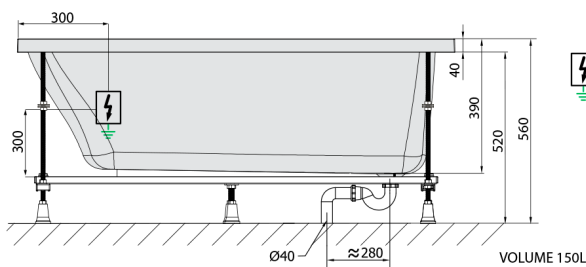

LILY Whirlpool-Badewanne, 120x70x39cm, Attraction Hydro, Chrom

Bestellcode: 25111.3010

Größe

Länge: 1200 mm
 Breite: 700 mm
 Höhe: 390 mm
 Umfang: 150 l

Eigenschaften

Farbe: Weiß
 Material: Acrylic
 Garantie: 2 Jahre

Technisches Arbeitsblatt

Electric cable 3x2,5mm²
 Length 2m from the wall
 ⚡ Elektrický kabel 3x2,5mm²
 Délka kabelu ze zdi 2m

Electrical Characteristic:
 Tension: 220-230V/50hz
 Max. power consumption: 1200W
 Electric protection: residual-current device 30mA