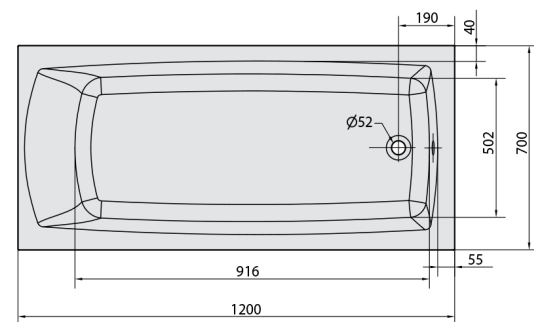

LILY Whirlpool-Badewanne, 120x70x39cm, Attraction Hydro, Chrom

Bestellcode: 25111.3010

Größe

Länge: 1200 mm
 Breite: 700 mm
 Höhe: 390 mm
 Umfang: 150 l

Eigenschaften

Farbe: Weiß
 Material: Acrylic
 Garantie: 2 Jahre

Technisches Arbeitsblatt

Electric cable 3x2,5mm²
 Length 2m from the wall
 ⚡ Elektrický kabel 3x2,5mm²
 Délka kabelu ze zdi 2m

Electrical Characteristic:
 Tension: 220-230V/50hz
 Max. power consumption: 1200W
 Electric protection: residual-current device 30mA