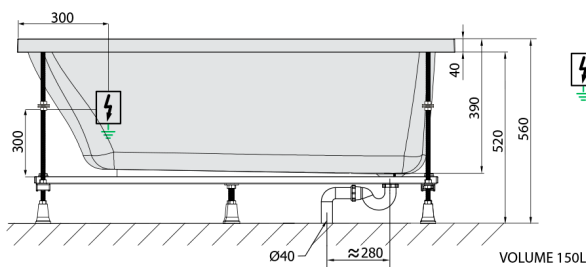

### Größe

Länge: 1200 mm  
 Breite: 700 mm  
 Höhe: 390 mm  
 Umfang: 150 l

## Technisches Arbeitsblatt

Electric cable 3x2,5mm<sup>2</sup>  
 Length 2m from the wall  
 ⚡ Elektrický kabel 3x2,5mm<sup>2</sup>  
 Délka kabelu ze zdi 2m

Electrical Characteristic:  
 Tension: 220-230V/50hz  
 Max. power consumption: 1200W  
 Electric protection: residual-current device 30mA