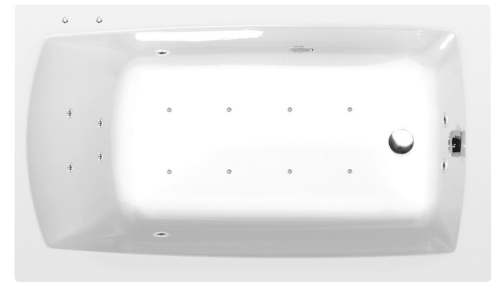

## LILY Whirlpool-Badewanne, 120x70x39cm, Active Hydro-Air, Chrom

**Bestellcode:** 25111.2010

### Größe

Länge: 1200 mm  
 Breite: 700 mm  
 Höhe: 390 mm  
 Umfang: 150 l

### Eigenschaften

Farbe: Weiß  
 Material: Acrylic  
 Garantie: 2 Jahre