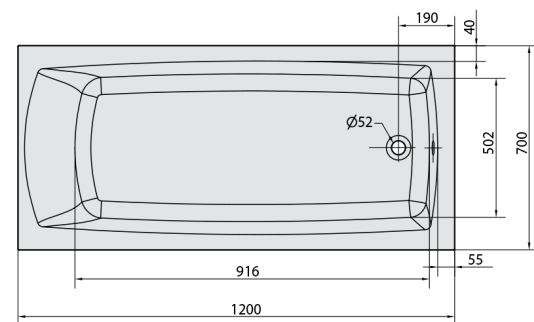

## LILY Whirlpool-Badewanne, 120x70x39cm, Active Hydro-Air, Chrom

**Bestellcode:** 25111.2010

### Größe

Länge: 1200 mm  
 Breite: 700 mm  
 Höhe: 390 mm  
 Umfang: 150 l

## Technisches Arbeitsblatt

Electric cable 3x2,5mm<sup>2</sup>  
 Length 2m from the wall  
 ⚡ Elektrický kabel 3x2,5mm<sup>2</sup>  
 Délka kabelu ze zdi 2m

Electrical Characteristic:  
 Tension: 220-230V/50hz  
 Max. power consumption: 1200W  
 Electric protection: residual-current device 30mA