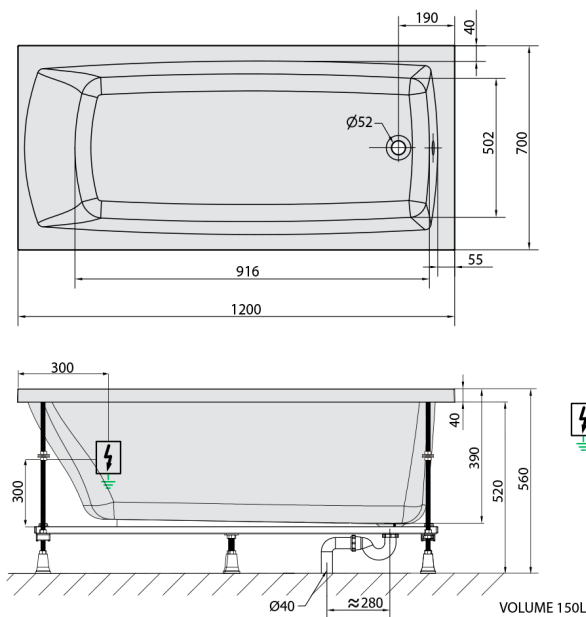

LILY Whirlpool-Badewanne, 120x70x39cm, Active Hydro, Chrom

Bestellcode: 25111.1010

Größe

Länge: 1200 mm
 Breite: 700 mm
 Höhe: 390 mm
 Umfang: 150 l

Eigenschaften

Farbe: Weiß
 Material: Acrylic
 Garantie: 2 Jahre

Technisches Arbeitsblatt

Electric cable 3x2,5mm²
 Length 2m from the wall
 ⚡ Elektrický kabel 3x2,5mm²
 Délka kabelu ze zdi 2m

Electrical Characteristic:
 Tension: 220-230V/50hz
 Max. power consumption: 1200W
 Electric protection: residual-current device 30mA