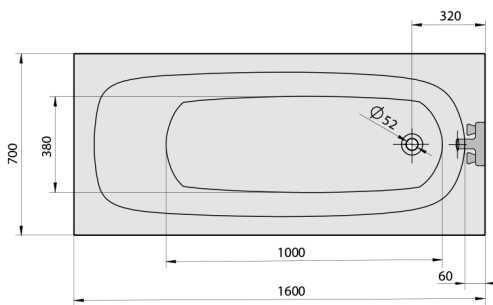

LAURA Whirlpool-Badewanne, 160x70x39cm, Attraction Hydro-Air, Chrom

Bestellcode: 24611.4010

Größe

Länge: 1600 mm
 Breite: 700 mm
 Höhe: 390 mm
 Umfang: 155 l

Eigenschaften

Farbe: Weiß
 Material: Acrylic
 Garantie: 2 Jahre

Technisches Arbeitsblatt

Electric cable 3x2,5mm²
 Length 2m from the wall
 Elektrický kabel 3x2,5mm²
 Délka kabelu ze zdi 2m

Electrical Characteristic:
 Tension: 220-230V/50hz
 Max. power consumption: 1200W
 Electric protection: residual-current device 30mA