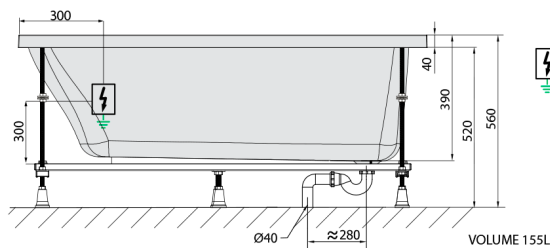

LAURA Whirlpool-Badewanne, 160x70x39cm, Attraction Hydro-Air, Chrom

Bestellcode: 24611.4010

Größe

Länge: 1600 mm
 Breite: 700 mm
 Höhe: 390 mm
 Umfang: 155 l

Eigenschaften

Farbe: Weiß
 Material: Acrylic
 Garantie: 2 Jahre

Technisches Arbeitsblatt

Electric cable 3x2,5mm²
 Length 2m from the wall
 Elektrický kabel 3x2,5mm²
 Délka kabelu ze zdi 2m

Electrical Characteristic:
 Tension: 220-230V/50hz
 Max. power consumption: 1200W
 Electric protection: residual-current device 30mA