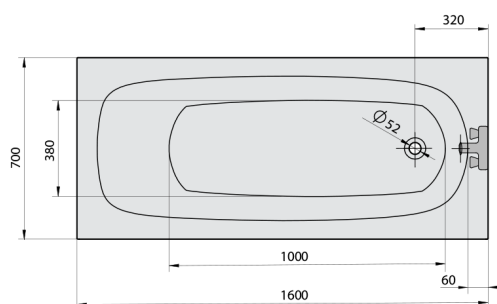

## LAURA Whirlpool-Badewanne, 160x70x39cm, Active Hydro-Air, Chrom

Bestellcode: 24611.2010

### Größe

Länge: 1600 mm  
 Breite: 700 mm  
 Höhe: 390 mm  
 Umfang: 155 l

### Technisches Arbeitsblatt

Electric cable 3x2,5mm<sup>2</sup>  
 Length 2m from the wall  
 Elektrický kabel 3x2,5mm<sup>2</sup>  
 Délka kabelu ze zdi 2m

Electrical Characteristic:  
 Tension: 220-230V/50hz  
 Max. power consumption: 1200W  
 Electric protection: residual-current device 30mA