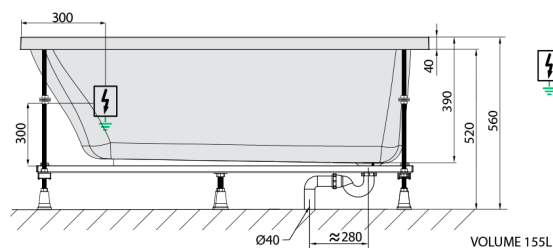

### Größe

Länge: 1600 mm  
 Breite: 700 mm  
 Höhe: 390 mm  
 Umfang: 155 l

### Technisches Arbeitsblatt

Electric cable 3x2,5mm<sup>2</sup>  
 Length 2m from the wall  
 Elektrický kabel 3x2,5mm<sup>2</sup>  
 Délka kabelu ze zdi 2m

Electrical Characteristic:  
 Tension: 220-230V/50hz  
 Max. power consumption: 1200W  
 Electric protection: residual-current device 30mA