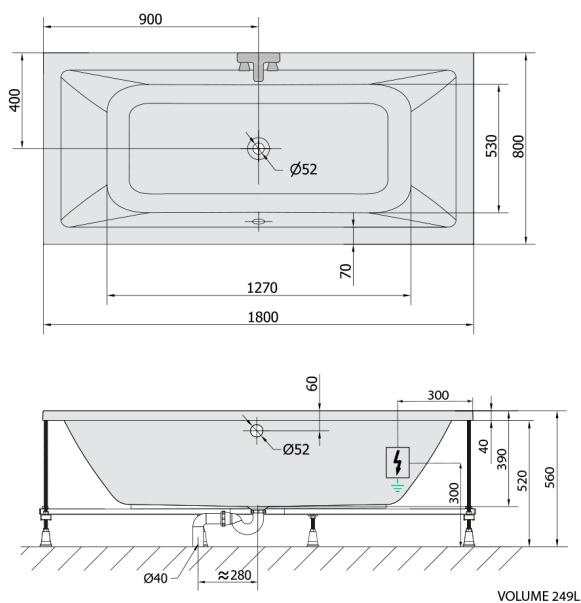

KRYSTA Whirlpool-Badewanne, 180x80x39cm, Highline Hydro-Air, Chrom

Bestellcode: 71710.6010

Größe

Länge: 1800 mm
 Breite: 800 mm
 Höhe: 390 mm
 Umfang: 249 l

Eigenschaften

Farbe: Weiß
 Material: Acrylic
 Garantie: 2 Jahre

Technisches Arbeitsblatt

Electric cable 3x2,5mm²
 Length 2m from the wall
 Elektrický kabel 3x2,5mm²
 Délka kabelu ze zdi 2m

Electrical Characteristic:
 Tension: 220-230V/50hz
 Max. power consumption: 1200W
 Electric protection: residual-current device 30mA