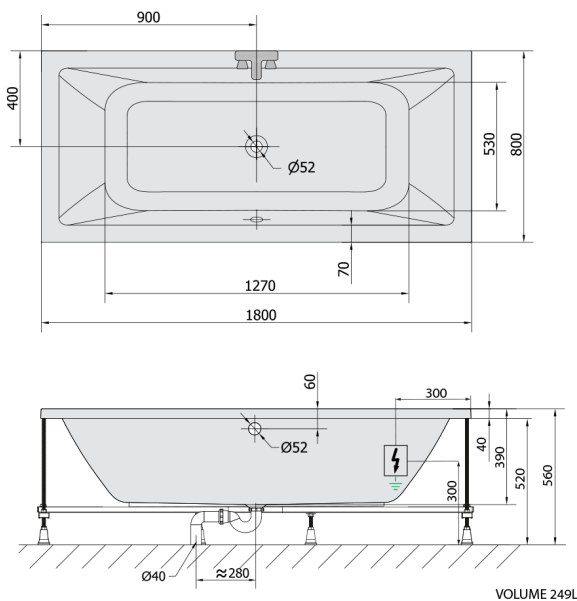

KRYSTA Whirlpool-Badewanne, 180x80x39cm, Highline Hydro, Chrom

Bestellcode: 71710.5010

Größe

Länge: 1800 mm
 Breite: 800 mm
 Höhe: 390 mm
 Umfang: 249 l

Eigenschaften

Farbe: Weiß
 Material: Acrylic
 Garantie: 2 Jahre

Technisches Arbeitsblatt

Electric cable 3x2,5mm²
 Length 2m from the wall

Elektrický kabel 3x2,5mm²
 Délka kabelu ze zdi 2m

Electrical Characteristic:
 Tension: 220-230V/50hz
 Max. power consumption: 1200W
 Electric protection: residual-current device 30mA