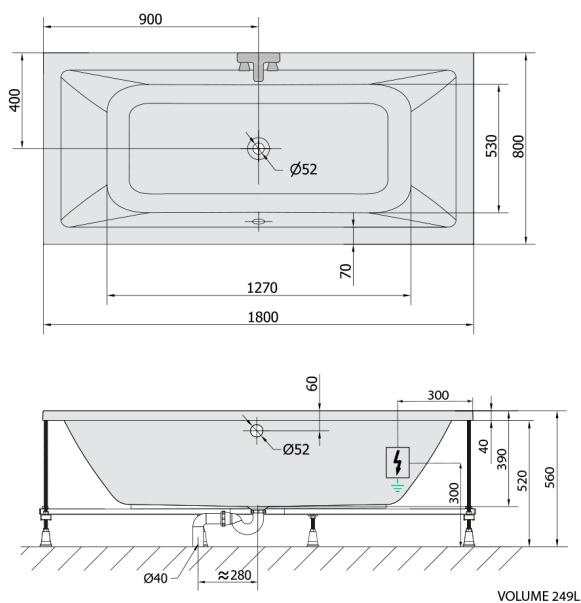

KRYSTA Whirlpool-Badewanne, 180x80x39cm, Attraction Hydro-Air, Chrom

Bestellcode: 71710.4010

Größe

Länge: 1800 mm
 Breite: 800 mm
 Höhe: 390 mm
 Umfang: 249 l

Eigenschaften

Farbe: Weiß
 Material: Acrylic
 Garantie: 2 Jahre

Technisches Arbeitsblatt

 Electric cable 3x2,5mm²
 Length 2m from the wall
 Elektrický kabel 3x2,5mm²
 Délka kabelu ze zdi 2m
 Electrical Characteristic:
 Tension: 220-230V/50hz
 Max. power consumption: 1200W
 Electric protection: residual-current device 30mA
 Elektrické vlastnosti:
 Napětí: 220-230V/50hz
 Max. spotřeba: 1200W
 Elektrické jistění: proudový chránič 30mA