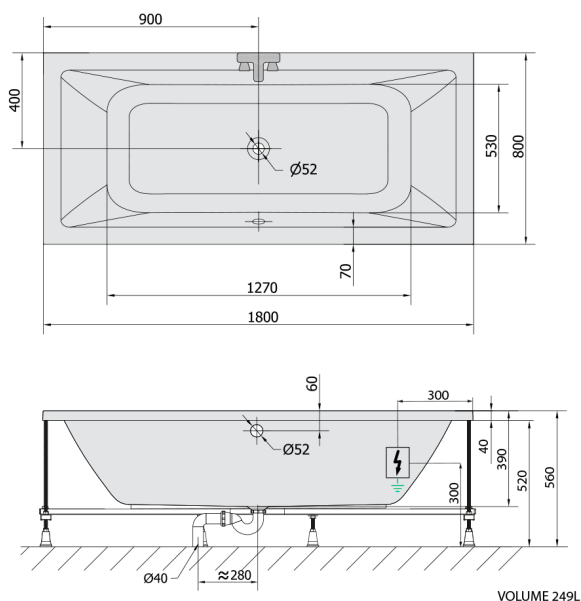

## KRYSTA Whirlpool-Badewanne, 180x80x39cm, Attraction Hydro, Chrom

Bestellcode: 71710.3010

### Größe

Länge: 1800 mm  
 Breite: 800 mm  
 Höhe: 390 mm  
 Umfang: 249 l

### Technisches Arbeitsblatt

Electric cable 3x2,5mm<sup>2</sup>  
 Length 2m from the wall  
 Elektrický kabel 3x2,5mm<sup>2</sup>  
 Délka kabelu ze zdi 2m

Electrical Characteristic:  
 Tension: 220-230V/50hz  
 Max. power consumption: 1200W  
 Electric protection: residual-current device 30mA