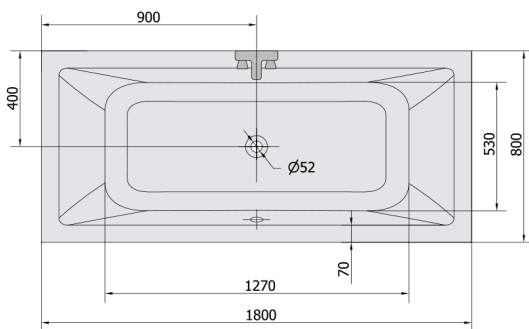

## KRYSTA Whirlpool-Badewanne, 180x80x39cm, Active Hydro-Air, Chrom

Bestellcode: 71710.2010

### Größe

Länge: 1800 mm  
 Breite: 800 mm  
 Höhe: 390 mm  
 Umfang: 249 l

### Technisches Arbeitsblatt

 Electric cable 3x2,5mm<sup>2</sup>  
 Length 2m from the wall  
 Elektrický kabel 3x2,5mm<sup>2</sup>  
 Délka kabelu ze zdi 2m  
 Electrical Characteristic:  
 Tension: 220-230V/50hz  
 Max. power consumption: 1200W  
 Electric protection: residual-current device 30mA  
 Elektrické vlastnosti:  
 Napětí: 220-230V/50hz  
 Max. spotřeba: 1200W  
 Elektrické jistění: proudový chránič 30mA