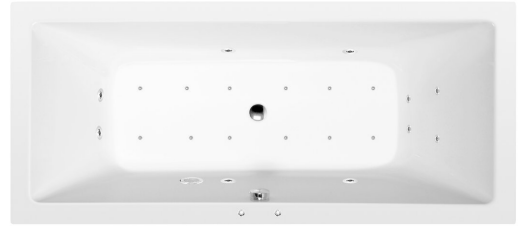

## KRYSTA Whirlpool-Badewanne, 180x80x39cm, Active Hydro-Air, Chrom

Bestellcode: 71710.2010

### Größe

Länge: 1800 mm  
 Breite: 800 mm  
 Höhe: 390 mm  
 Umfang: 249 l

### Eigenschaften

Farbe: Weiß  
 Material: Acrylic  
 Garantie: 2 Jahre