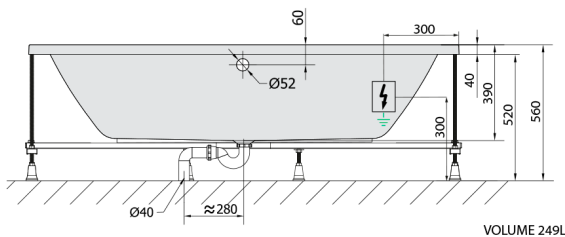

### Größe

Länge: 1800 mm  
 Breite: 800 mm  
 Höhe: 390 mm  
 Umfang: 249 l

### Technisches Arbeitsblatt

 Electric cable 3x2,5mm<sup>2</sup>  
 Length 2m from the wall  
 Elektrický kabel 3x2,5mm<sup>2</sup>  
 Délka kabelu ze zdi 2m  
 Electrical Characteristic:  
 Tension: 220-230V/50hz  
 Max. power consumption: 1200W  
 Electric protection: residual-current device 30mA  
 Elektrické vlastnosti:  
 Napětí: 220-230V/50hz  
 Max. spotřeba: 1200W  
 Elektrické jistění: proudový chránič 30mA