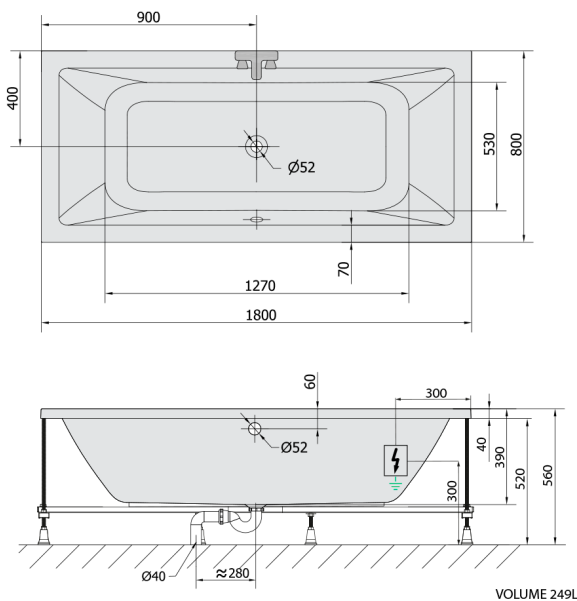

## KRYSTA Whirlpool-Badewanne, 180x80x39cm, Active Hydro, Chrom

Bestellcode: 71710.1010

### Größe

Länge: 1800 mm  
 Breite: 800 mm  
 Höhe: 390 mm  
 Umfang: 249 l

### Technisches Arbeitsblatt

Electric cable 3x2,5mm<sup>2</sup>  
 Length 2m from the wall  
 Elektrický kabel 3x2,5mm<sup>2</sup>  
 Délka kabelu ze zdi 2m

Electrical Characteristic:  
 Tension: 220-230V/50hz  
 Max. power consumption: 1200W  
 Electric protection: residual-current device 30mA