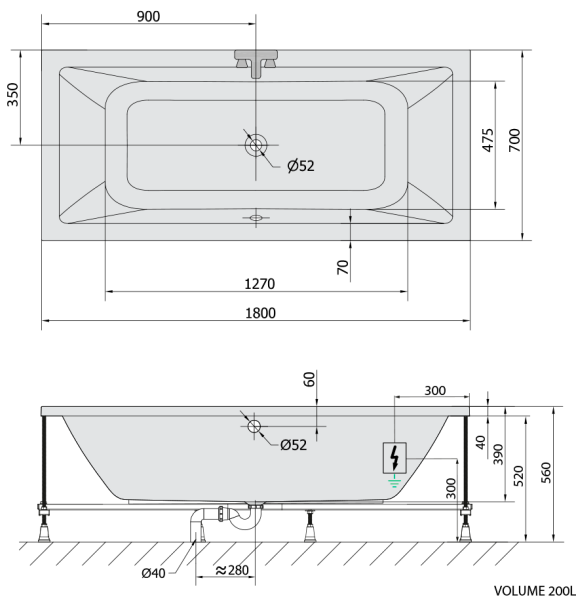

KRYSTA Whirlpool-Badewanne, 180x70x39cm, Highline Hydro-Air, Chrom

Bestellcode: 72906.6010

Größe

Länge: 1800 mm
 Breite: 700 mm
 Höhe: 390 mm
 Umfang: 200 l

Eigenschaften

Farbe: Weiß
 Material: Acrylic
 Garantie: 2 Jahre

Technisches Arbeitsblatt

Electric cable 3x2,5mm²
 Length 2m from the wall
 Elektrický kabel 3x2,5mm²
 Délka kabelu ze zdi 2m

Electrical Characteristic:
 Tension: 220-230V/50hz
 Max. power consumption: 1200W
 Electric protection: residual-current device 30mA