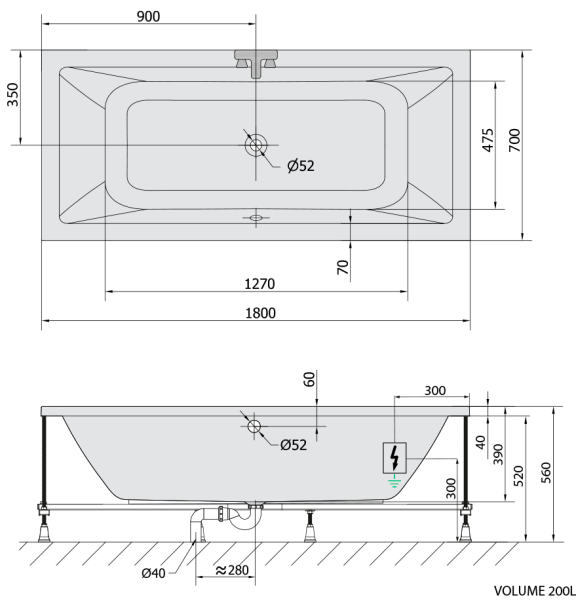

## KRYSTA Whirlpool-Badewanne, 180x70x39cm, Highline Hydro, Chrom

**Bestellcode:** 72906.5010

### Größe

Länge: 1800 mm  
 Breite: 700 mm  
 Höhe: 390 mm  
 Umfang: 200 l

### Technisches Arbeitsblatt

Electric cable 3x2,5mm<sup>2</sup>  
 Length 2m from the wall  
 Elektrický kabel 3x2,5mm<sup>2</sup>  
 Délka kabelu ze zdi 2m

Electrical Characteristic:  
 Tension: 220-230V/50hz  
 Max. power consumption: 1200W  
 Electric protection: residual-current device 30mA